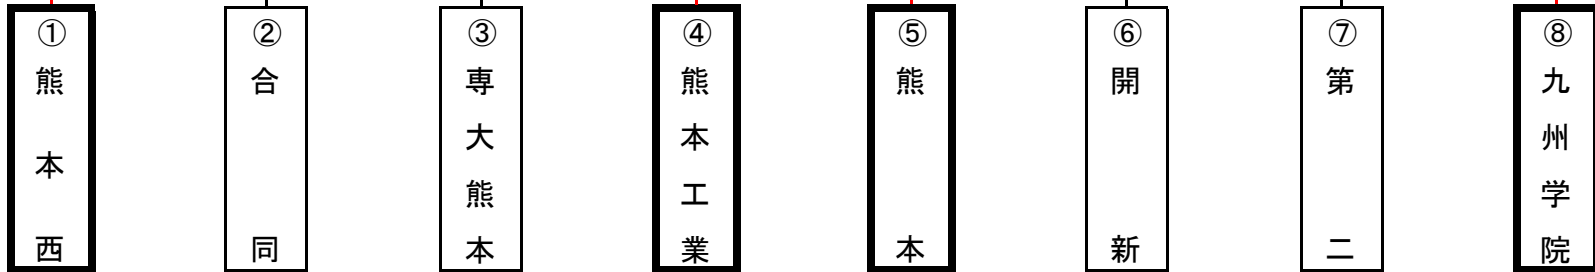

11月2日(日)

1回戦

運動公園ラグビー場

10:30

12:00

13:30

15:00

* 1. ①④⑤⑧四角ケイ太線囲みはシード校(第一:①第二:⑧第三:⑤第四:④)