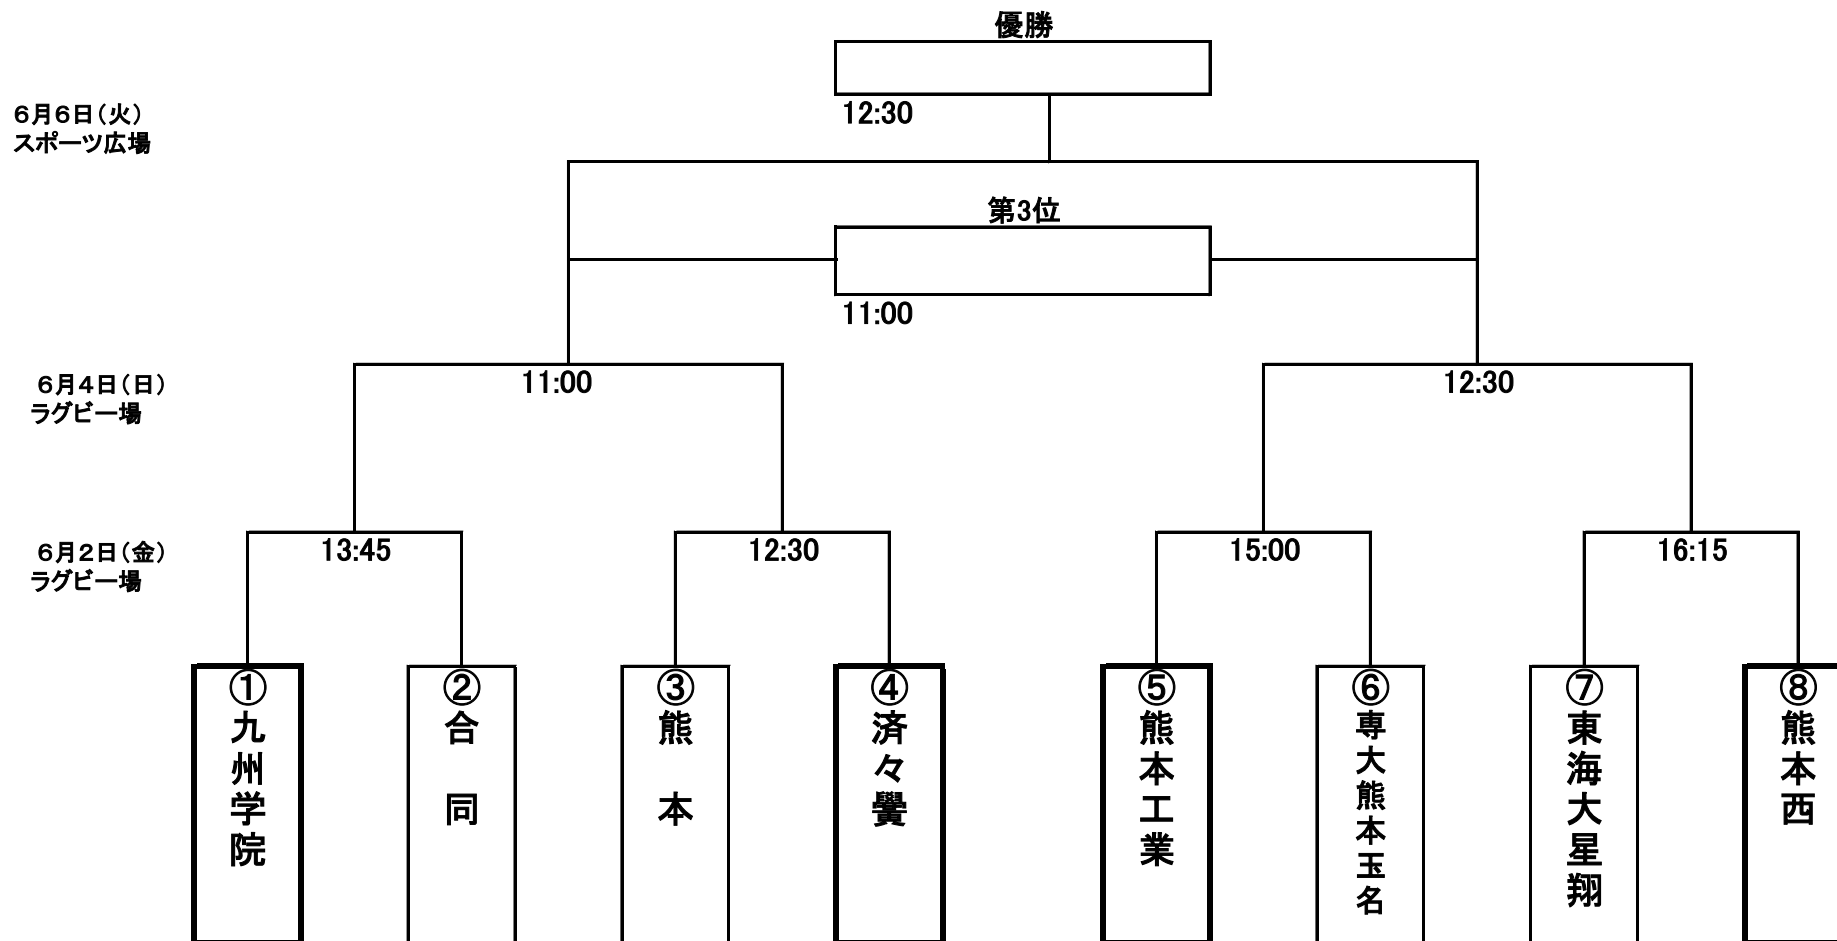

令和5年度

高校

総体/全九州高校選手権大会県予選組合せ(2023.6.2-6.6)

*会場: 県民総合運動公園ラグビー場・スポーツ広場

*1.①④⑤⑧四角ケイ太線囲みはシード校(第一:九州学院 第二:熊本西 第三:熊本工業 第四:济々豊)

*2.合同チーム(第二/東稜/八代工/開新/岱志)