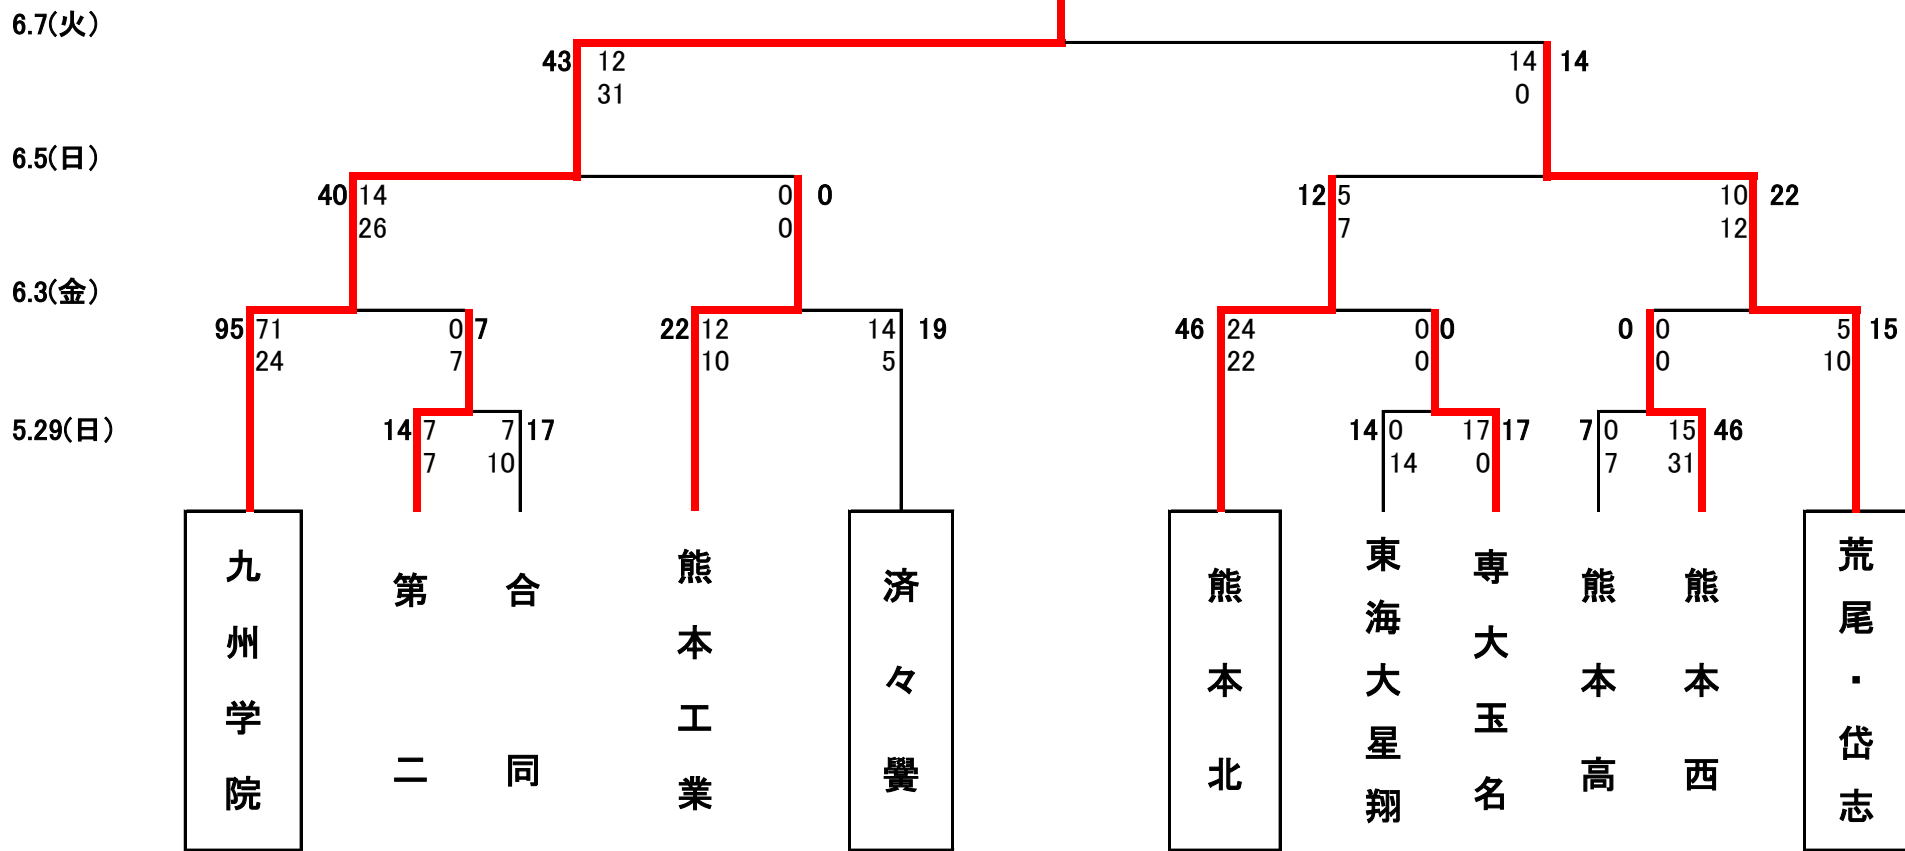

平成28年度

高校

総体/全九州高校選手権大会県予選成績 (H28.5.29-6.7)

* 会場: 肥後銀行合志グラウンド

優勝 **九州学院**

* 四角ケイ囲みはシード校
* 合同は東稜・八代工業