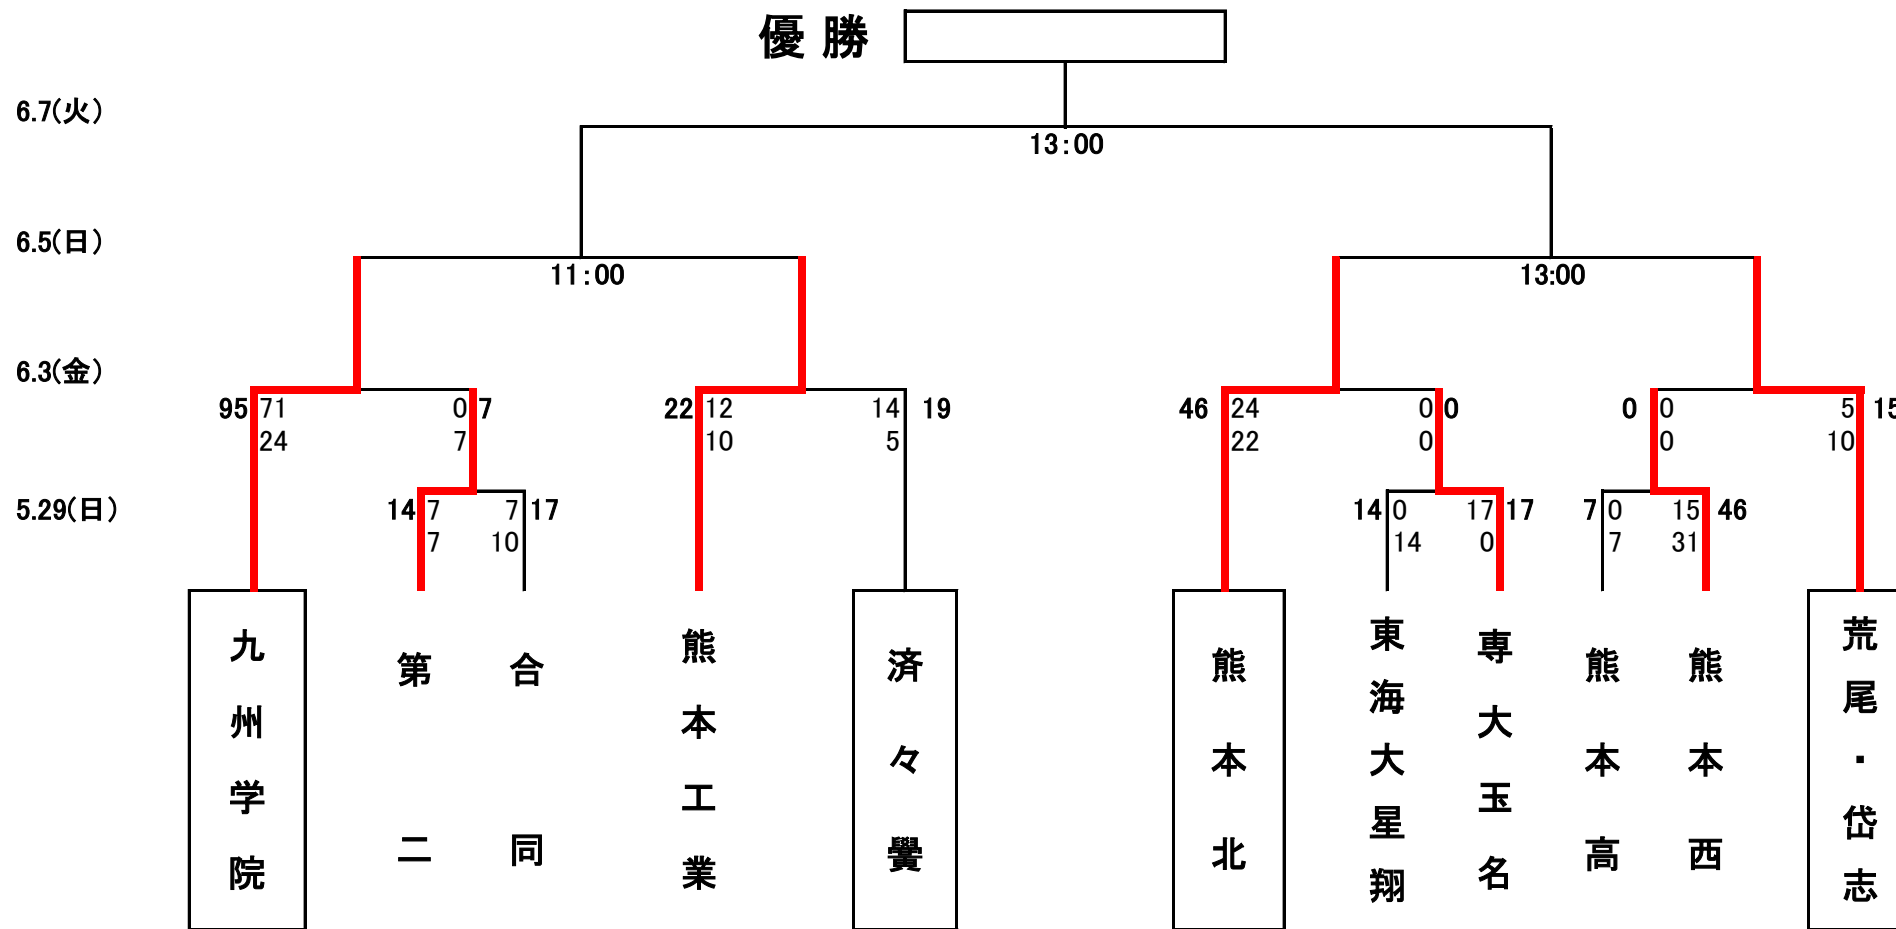

平成28年度

高校

総体/全九州高校選手権大会県予選成績(H28.5.29-6.7)

* 会場: 肥後銀行合志グラウンド

* 四角ケイ囲みはシード校

* 合同は東稜・八代工業