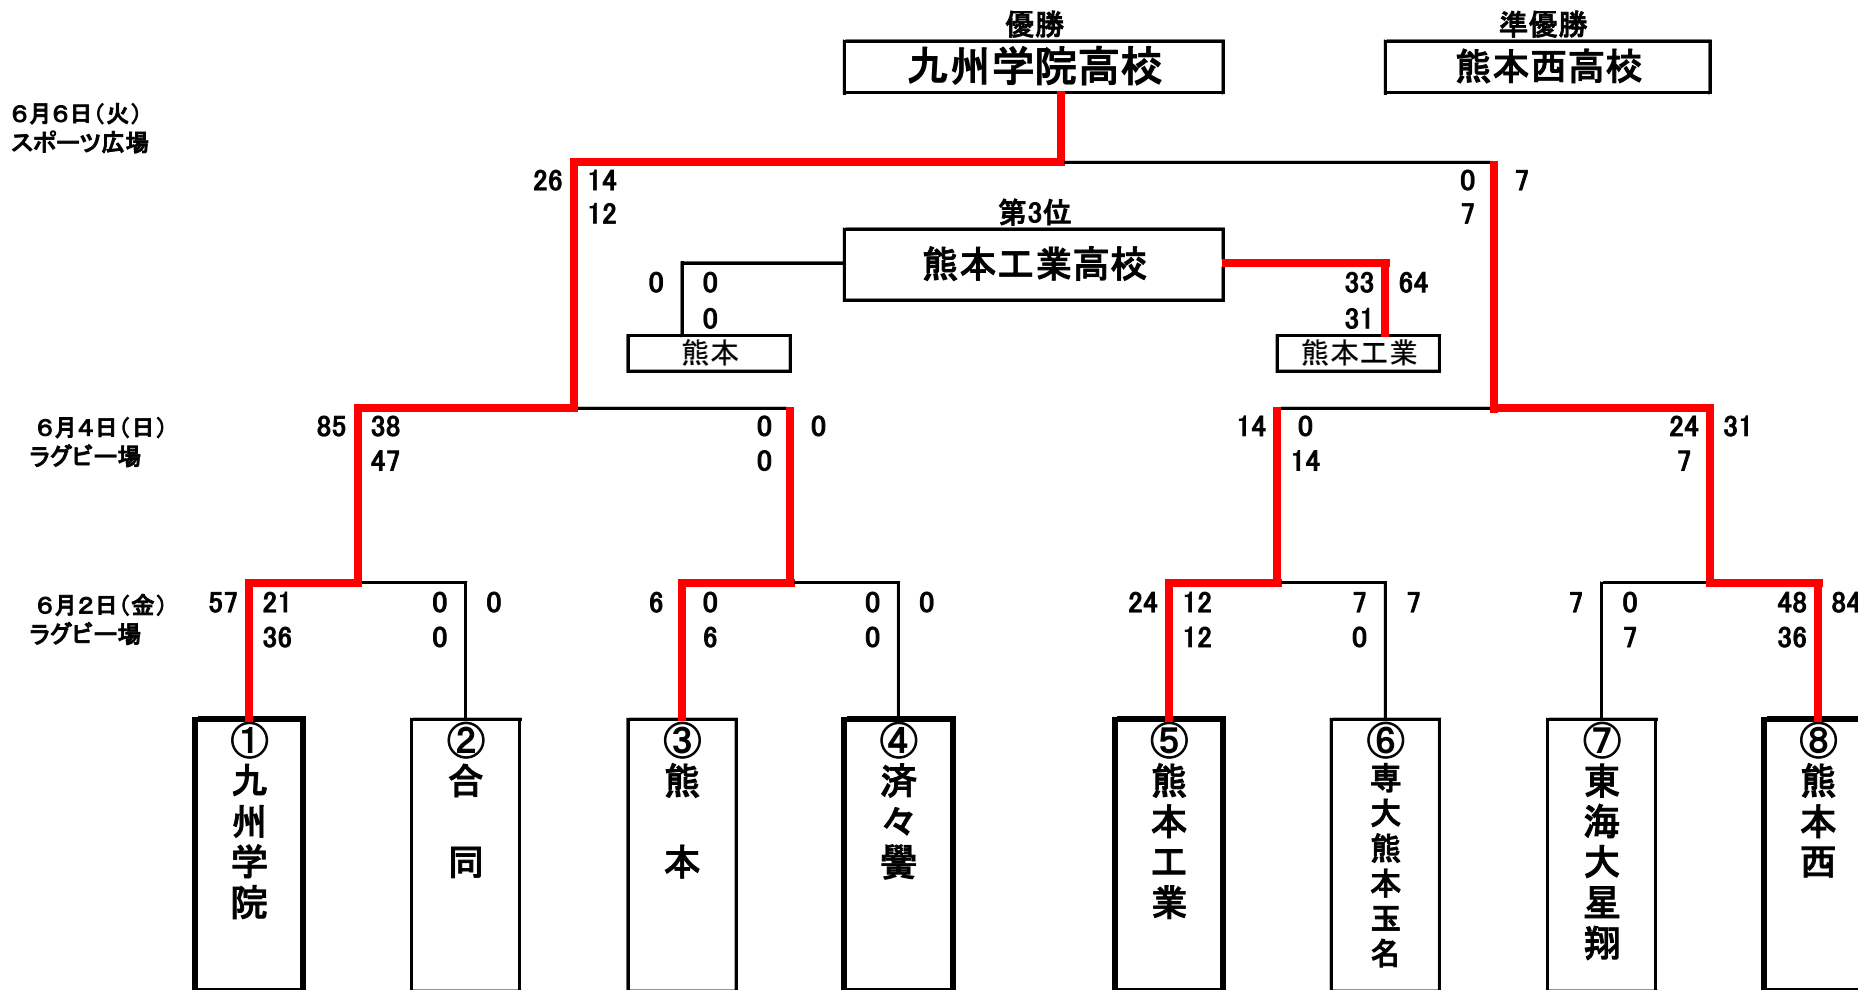

令和5年度

高校

総体/全九州高校選手権大会県予選組合せ(2023.6.2-6.6)

*会場: 県民総合運動公園ラグビー場・スポーツ広場

* 1.①④⑤⑧四角ケイ太線囲みはシード校(第一:九州学院 第二:熊本西 第三:熊本工業 第四:済々黉)

* 2.合同チーム(第二/東稜/八代工/開新/岱志)