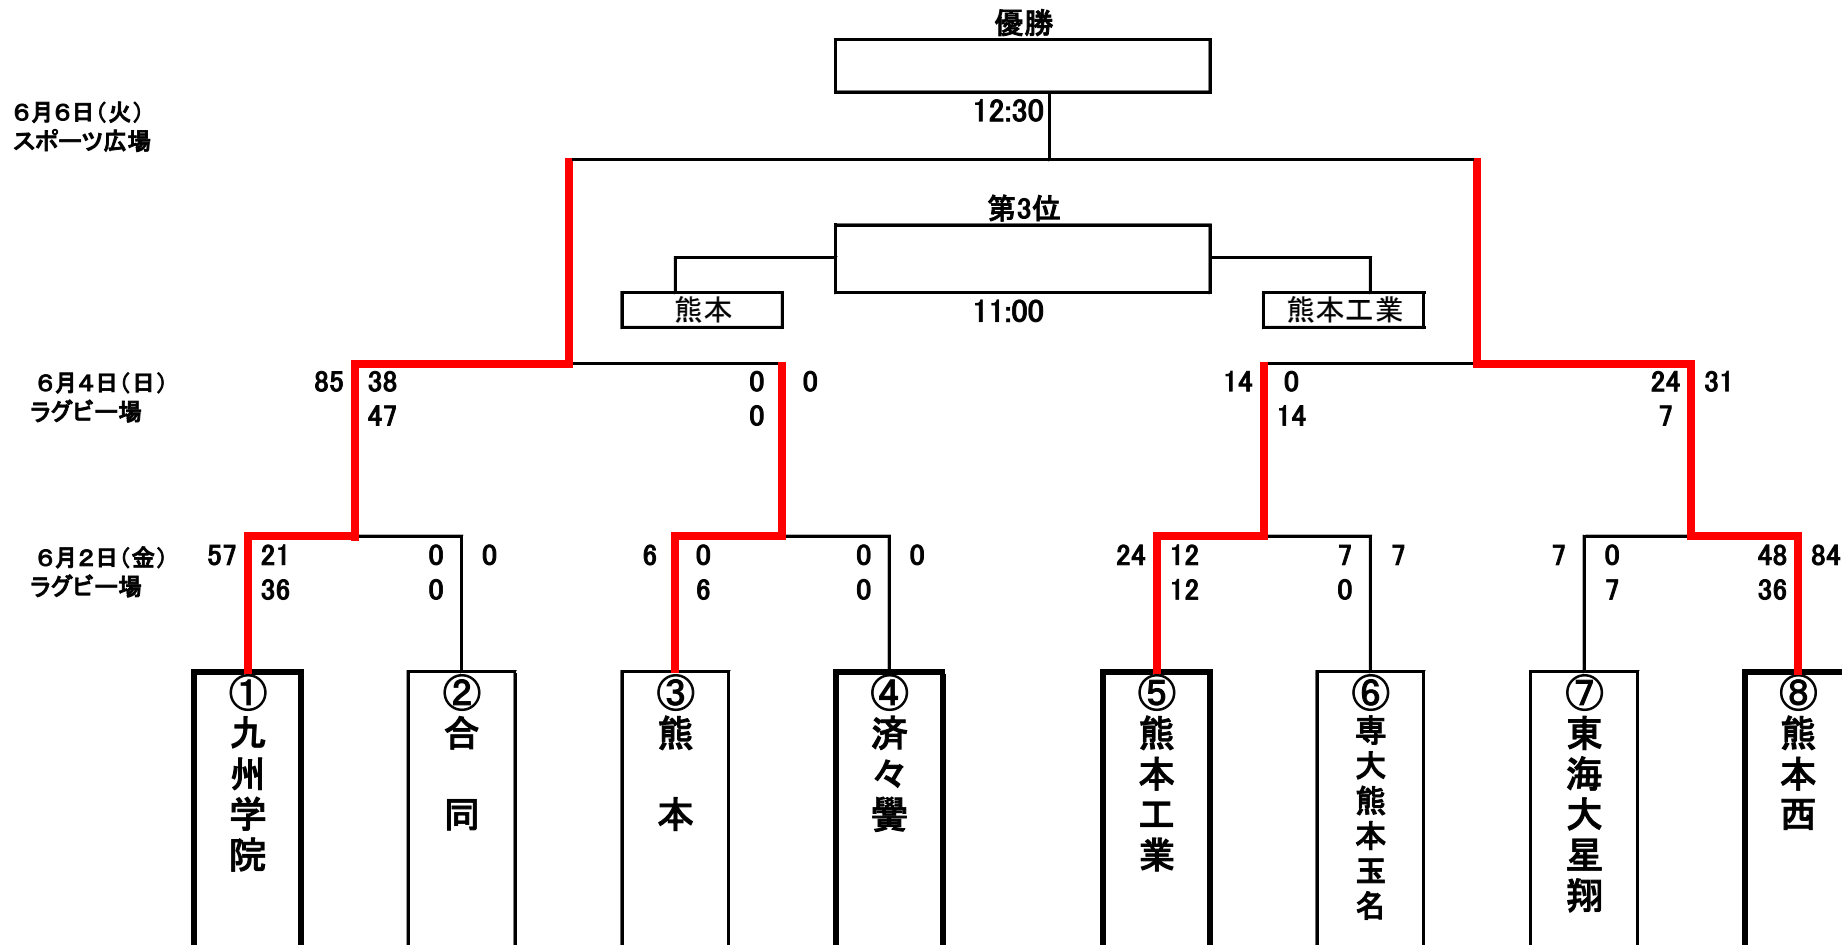

令和5年度

高校

総体/全九州高校選手権大会県予選組合せ(2023.6.2-6.6)

*会場: 県民総合運動公園ラグビー場・スポーツ広場

* 1.①④⑤⑧四角ケイ太線囲みはシード校(第一:九州学院 第二:熊本西 第三:熊本工業 第四:済々黉)

* 2.合同チーム(第二/東稜/八代工/開新/岱志)