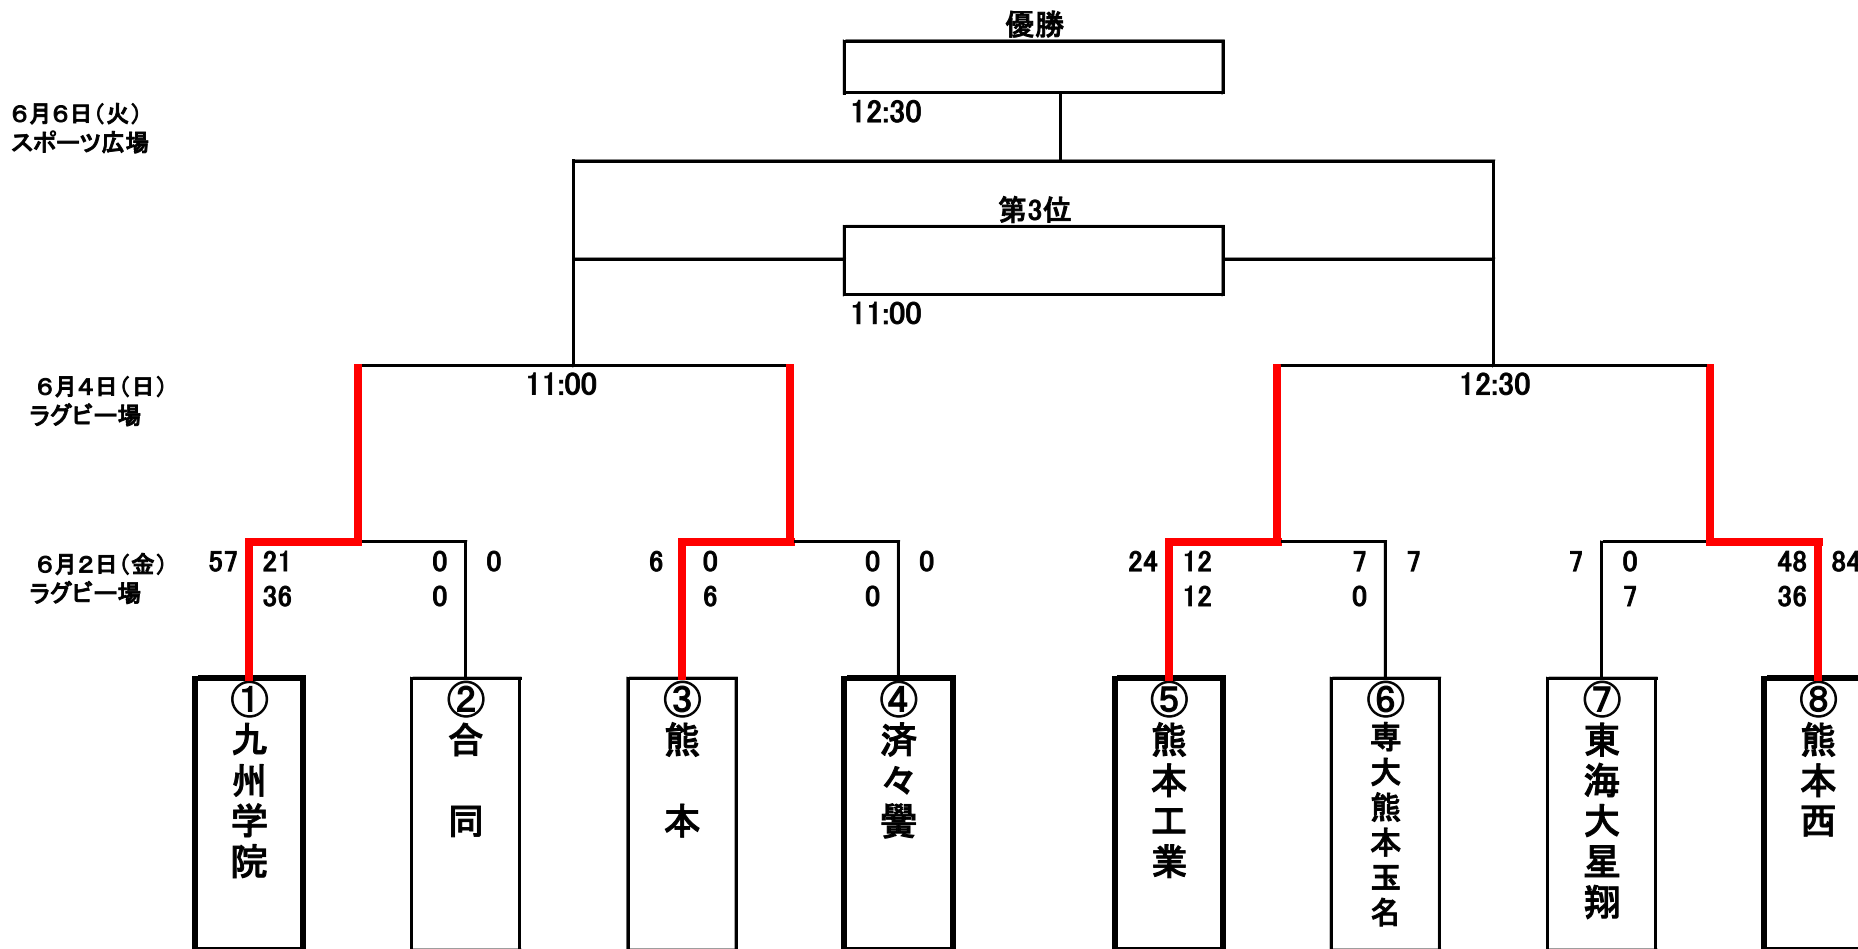

令和5年度

高校

総体/全九州高校選手権大会県予選組合せ(2023.6.2-6.6)

*会場: 県民総合運動公園ラグビー場・スポーツ広場

* 1.①④⑤⑧四角ケイ太線囲みはシード校(第一:九州学院 第二:熊本西 第三:熊本工業 第四:済々黌)

* 2.合同チーム(第二/東稜/八代工/開新/岱志)