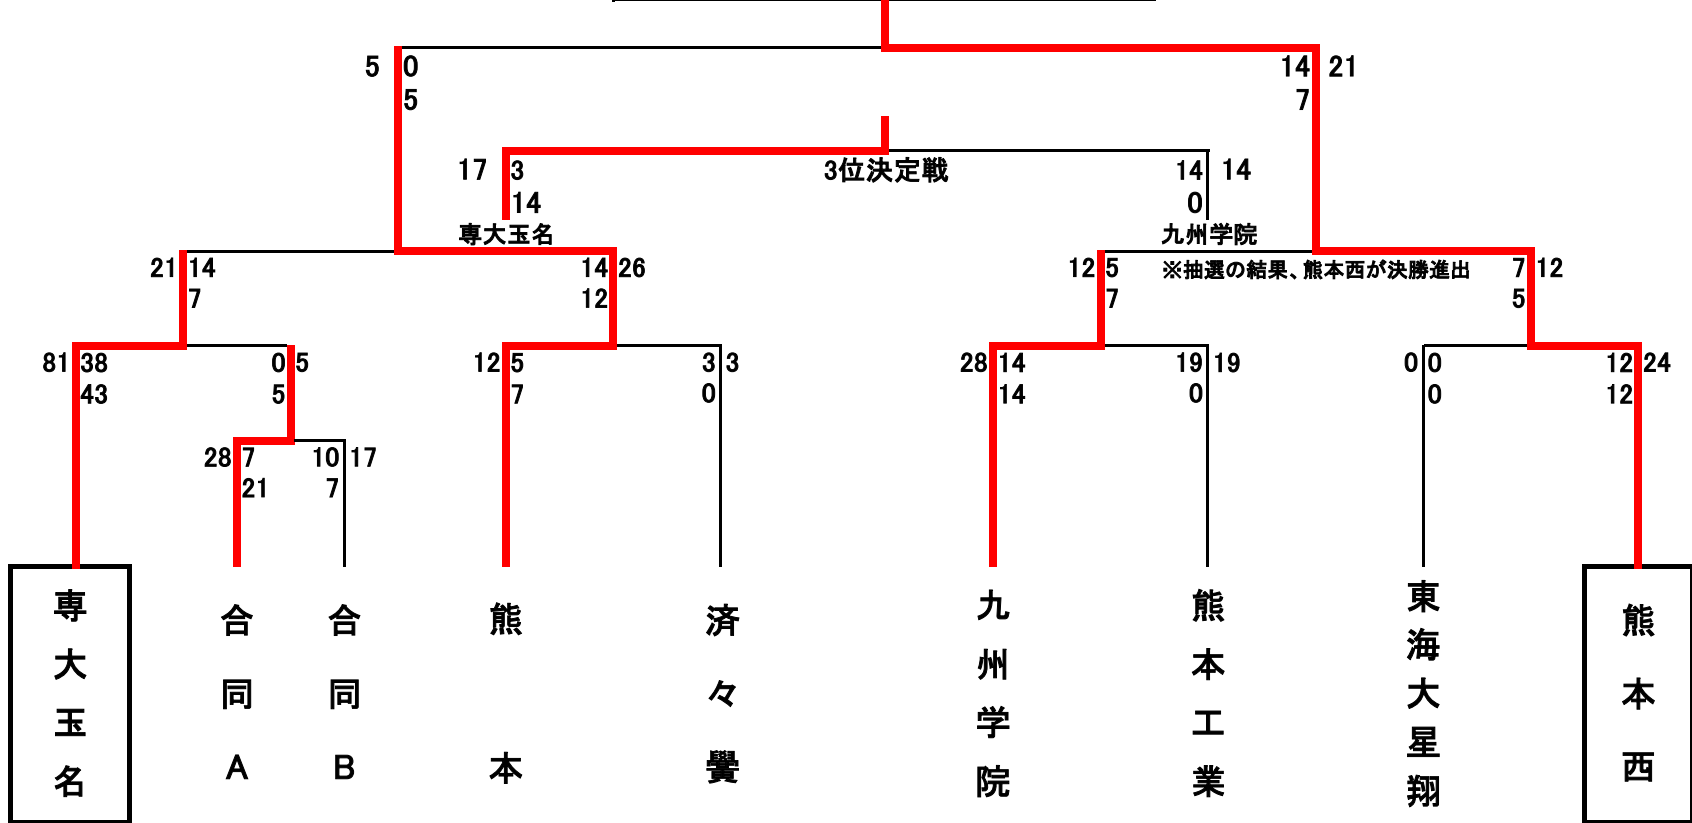

令和3年度

高校

総体/全九州高校選手権大会県予選組合せ(2021.5.22-6.1)

*会場:県民総合運動公園ラグビー場・スポーツ広場

優勝 熊本西高校

6.1(火)
スポーツ広場

5.30(日)
ラグビー場

5.28(金)
ラグビー場

5.22(土)
ラグビー場

* 四角ケイ囲みはシード校

* 合同チームAは東稜・熊本北・八代工業・八代農業、合同チームBは開新・第二・岱志

* 全試合、無観客試合で実施。