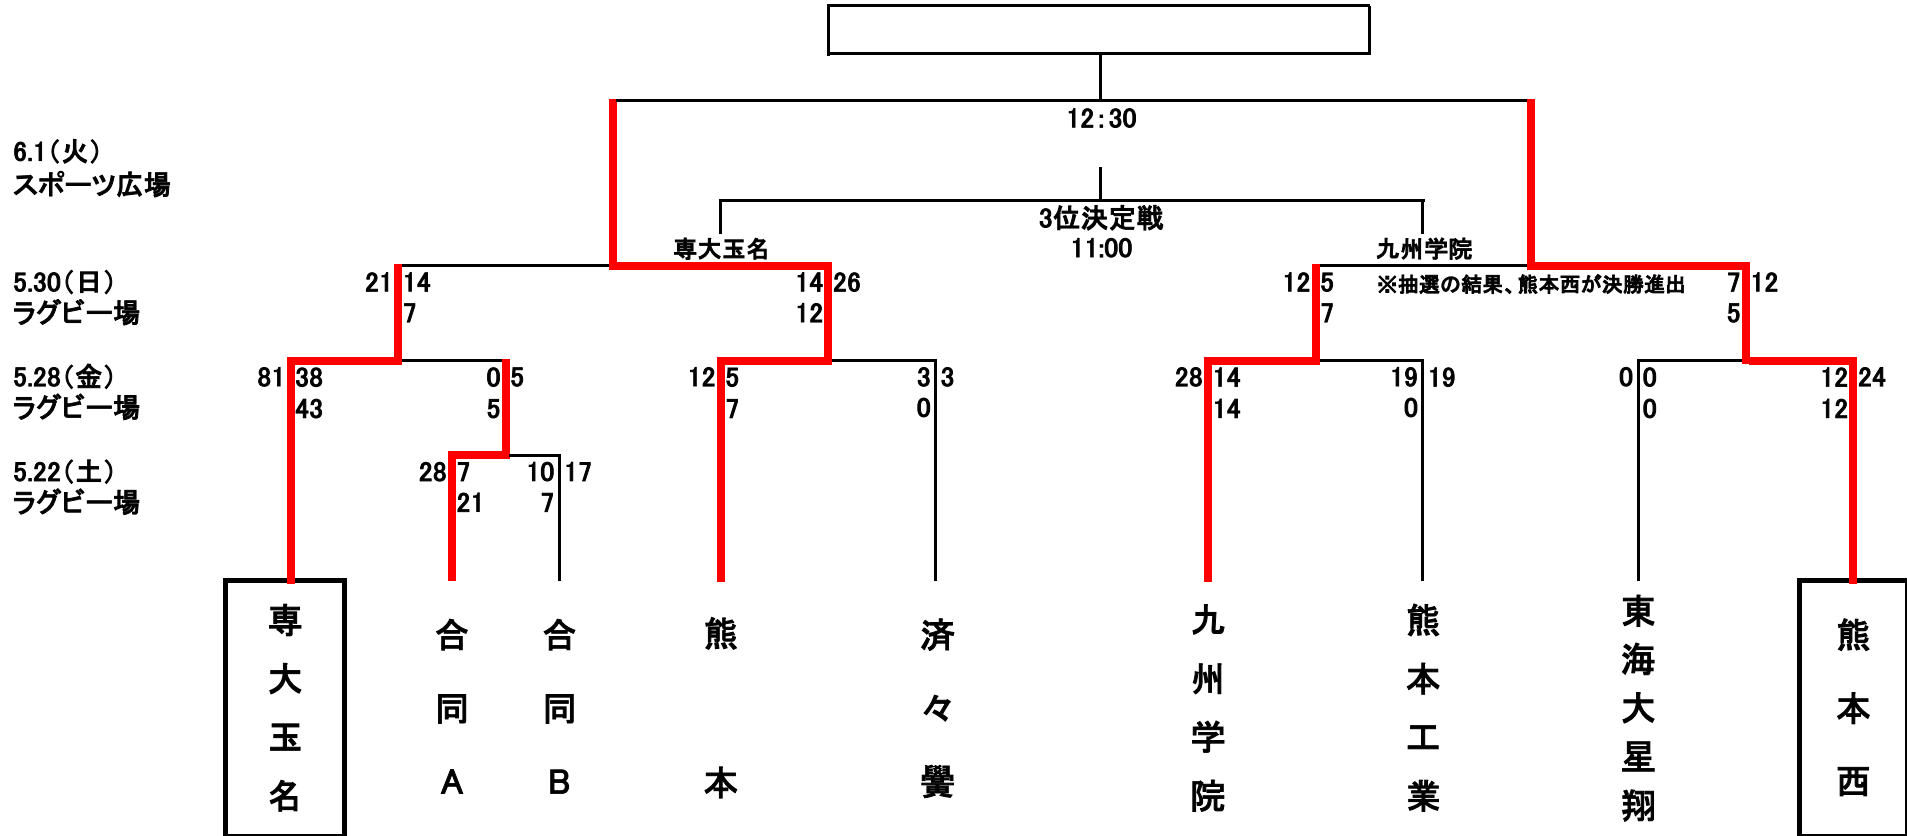

# 令和3年度

## 高校

### 総体/全九州高校選手権大会県予選組合せ(2021.5.22-6.1)

\*会場: 県民総合運動公園ラグビー場・スポーツ広場

\* 四角ケイ囲みはシード校

\* 合同チームAは東稜・熊本北・八代工業・八代農業、合同チームBは開新・第二・岱志

\* 全試合、無観客試合で行われます。観客席、試合会場内への立ち入りは一切できませんのでご理解ご協力をお願いいたします。