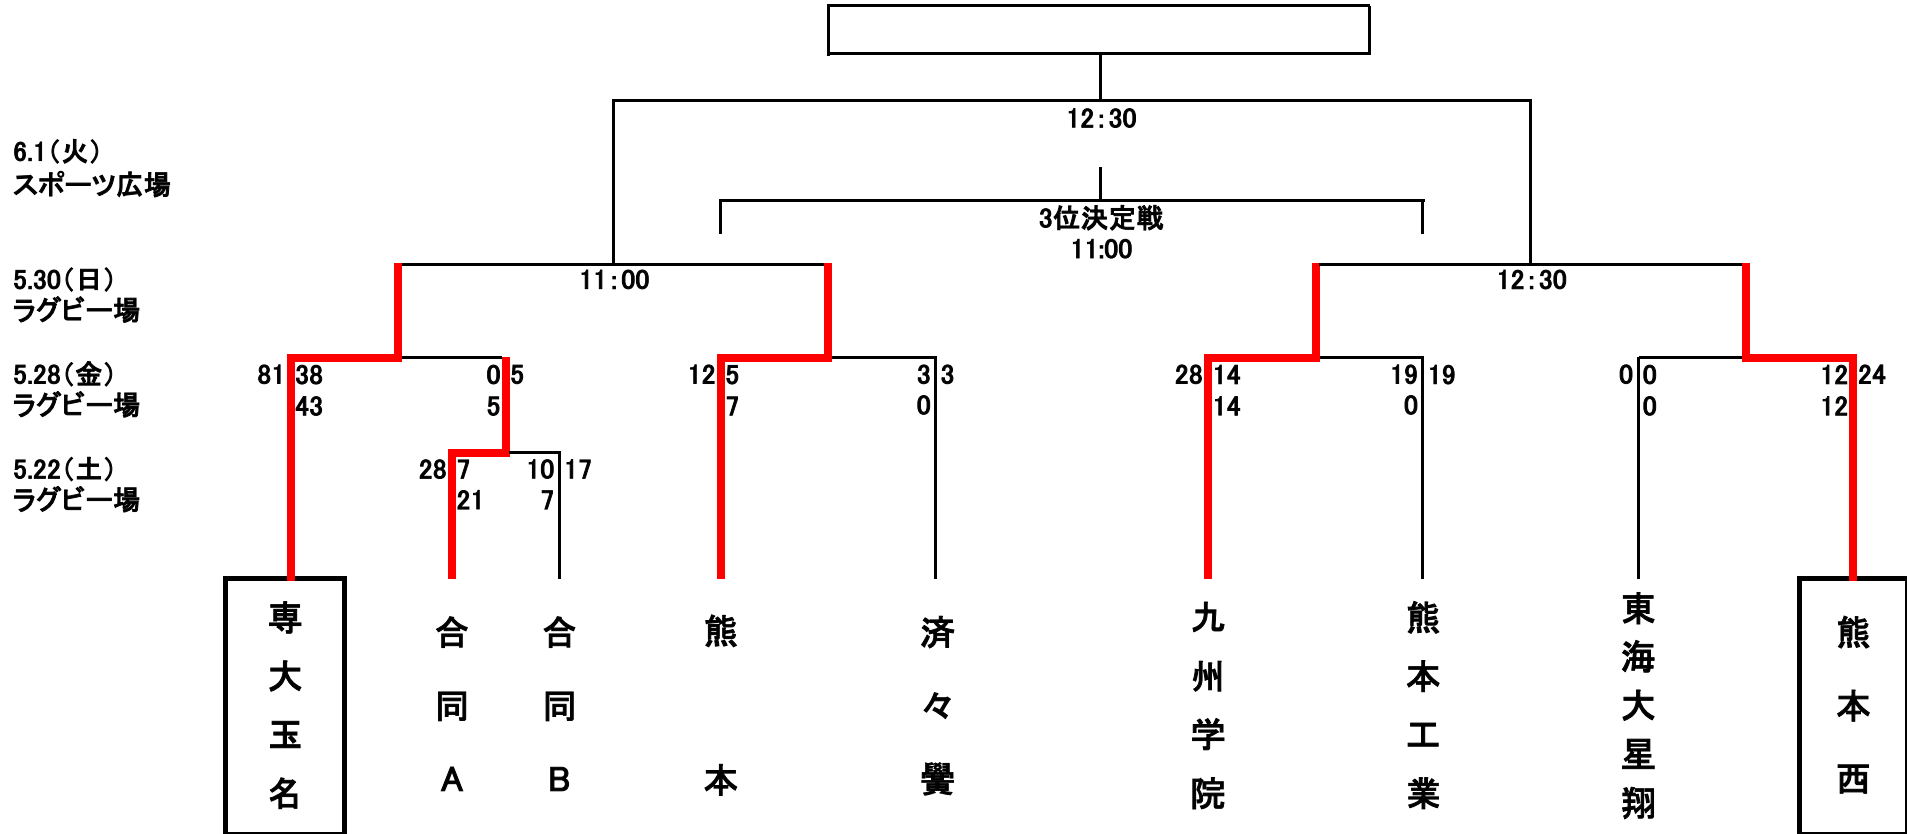

令和3年度

高校

総体/全九州高校選手権大会県予選組合せ(2021.5.22-6.1)

*会場:県民総合運動公園ラグビー場・スポーツ広場

* 四角ケイ囲みはシード校

* 合同チームAは東稜・熊本北・八代工業・八代農業、合同チームBは開新・第二・岱志

* 全試合、無観客試合で行われます。観客席、試合会場内への立ち入りは一切できませんのでご理解ご協力をお願いいたします。