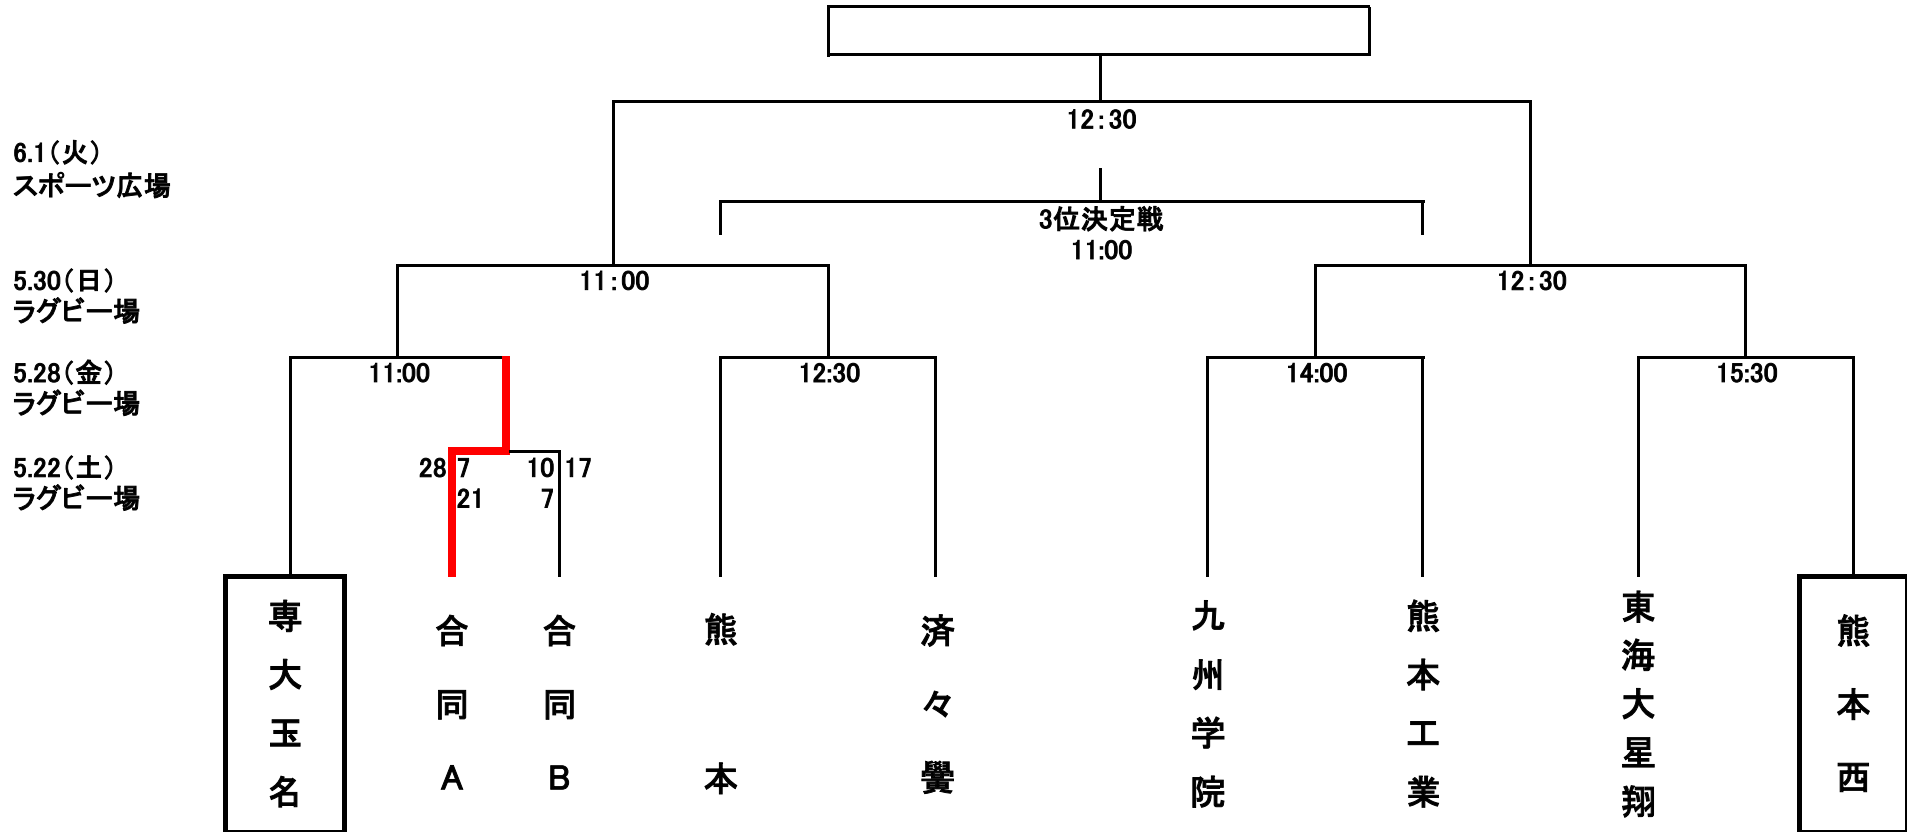

令和3年度

高校

総体/全九州高校選手権大会県予選組合せ(2021.5.22-6.1)

*会場: 県民総合運動公園ラグビー場・スポーツ広場

* 四角ケイ囲みはシード校

* 合同チームAは東稜・熊本北・八代工業・八代農業、合同チームBは開新・第二・岱志

* 全試合、無観客試合で行われます。観客席、試合会場内への立ち入りは一切できませんのでご理解ご協力をお願いいたします。