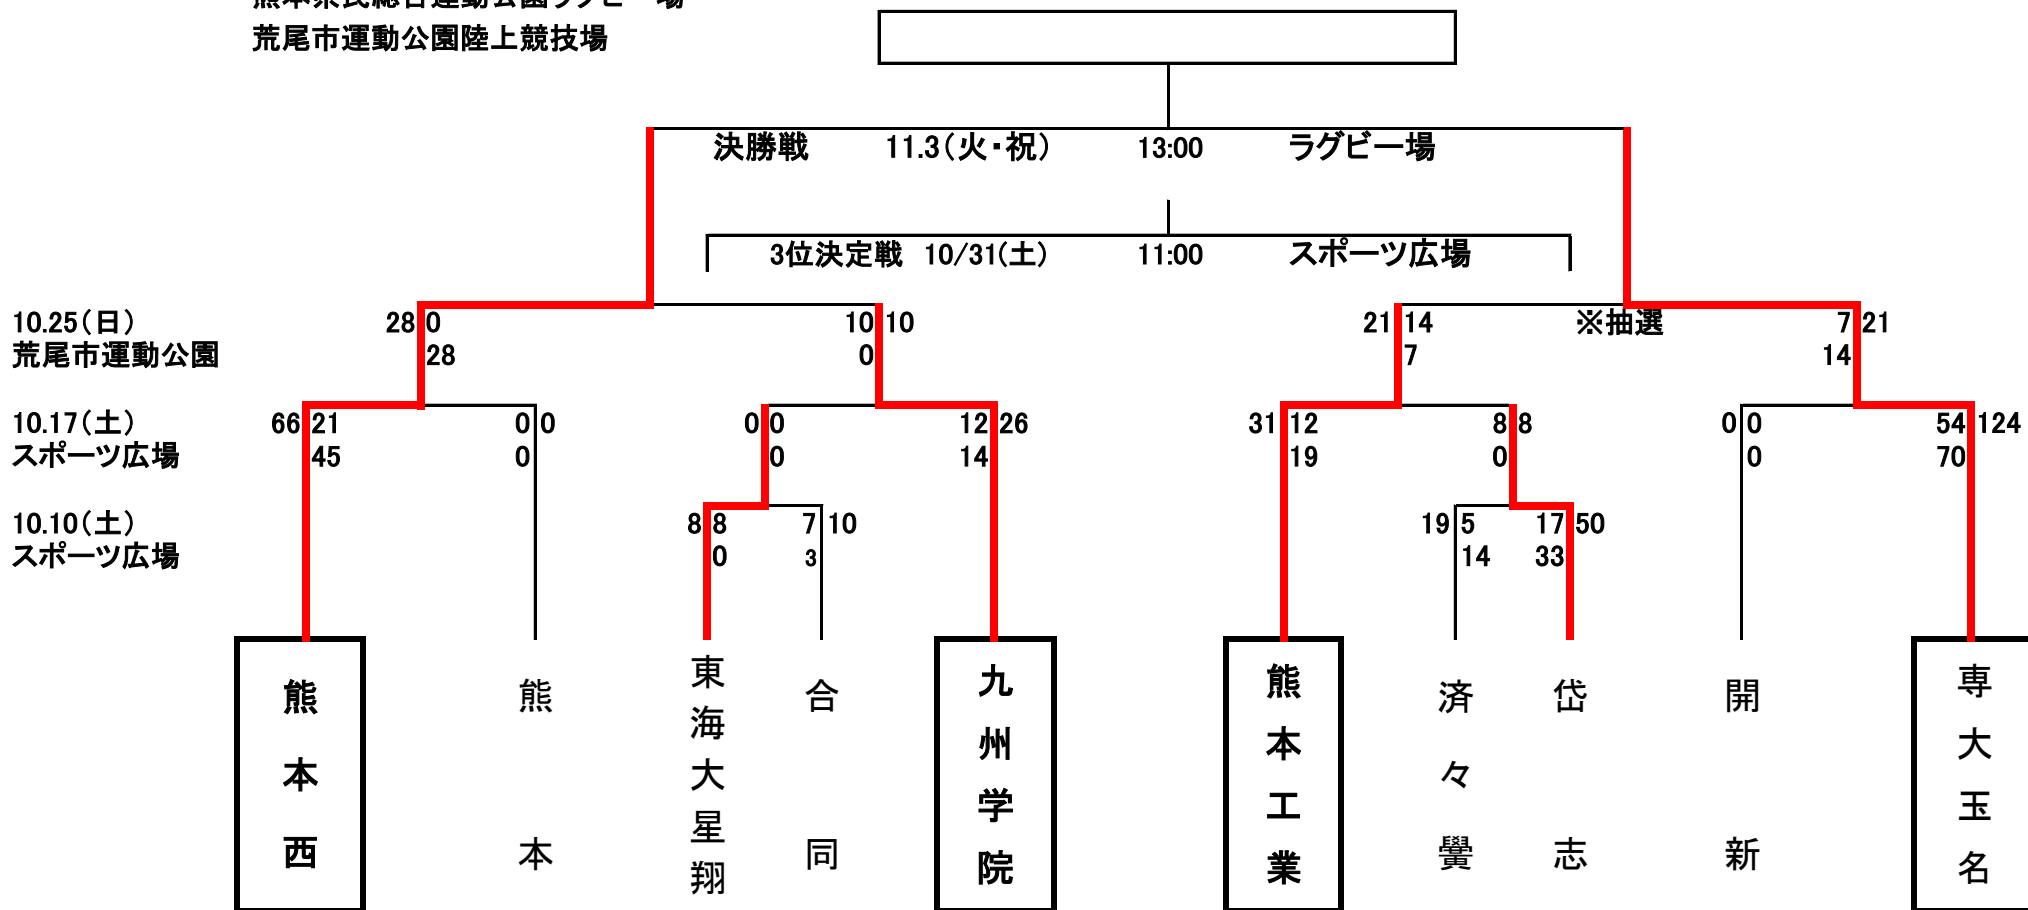

令和2年度

高校

第100回全国高校大会花園予選(R2.10.10-11.3)

会場:熊本県民総合運動公園スポーツ広場
 熊本県民総合運動公園ラグビー場
 荒尾市運動公園陸上競技場

- * 四角ケイ囲みはシード校
- * 合同チームは熊本北・東稜・第二・八代工業
- * 開会式は行われません。