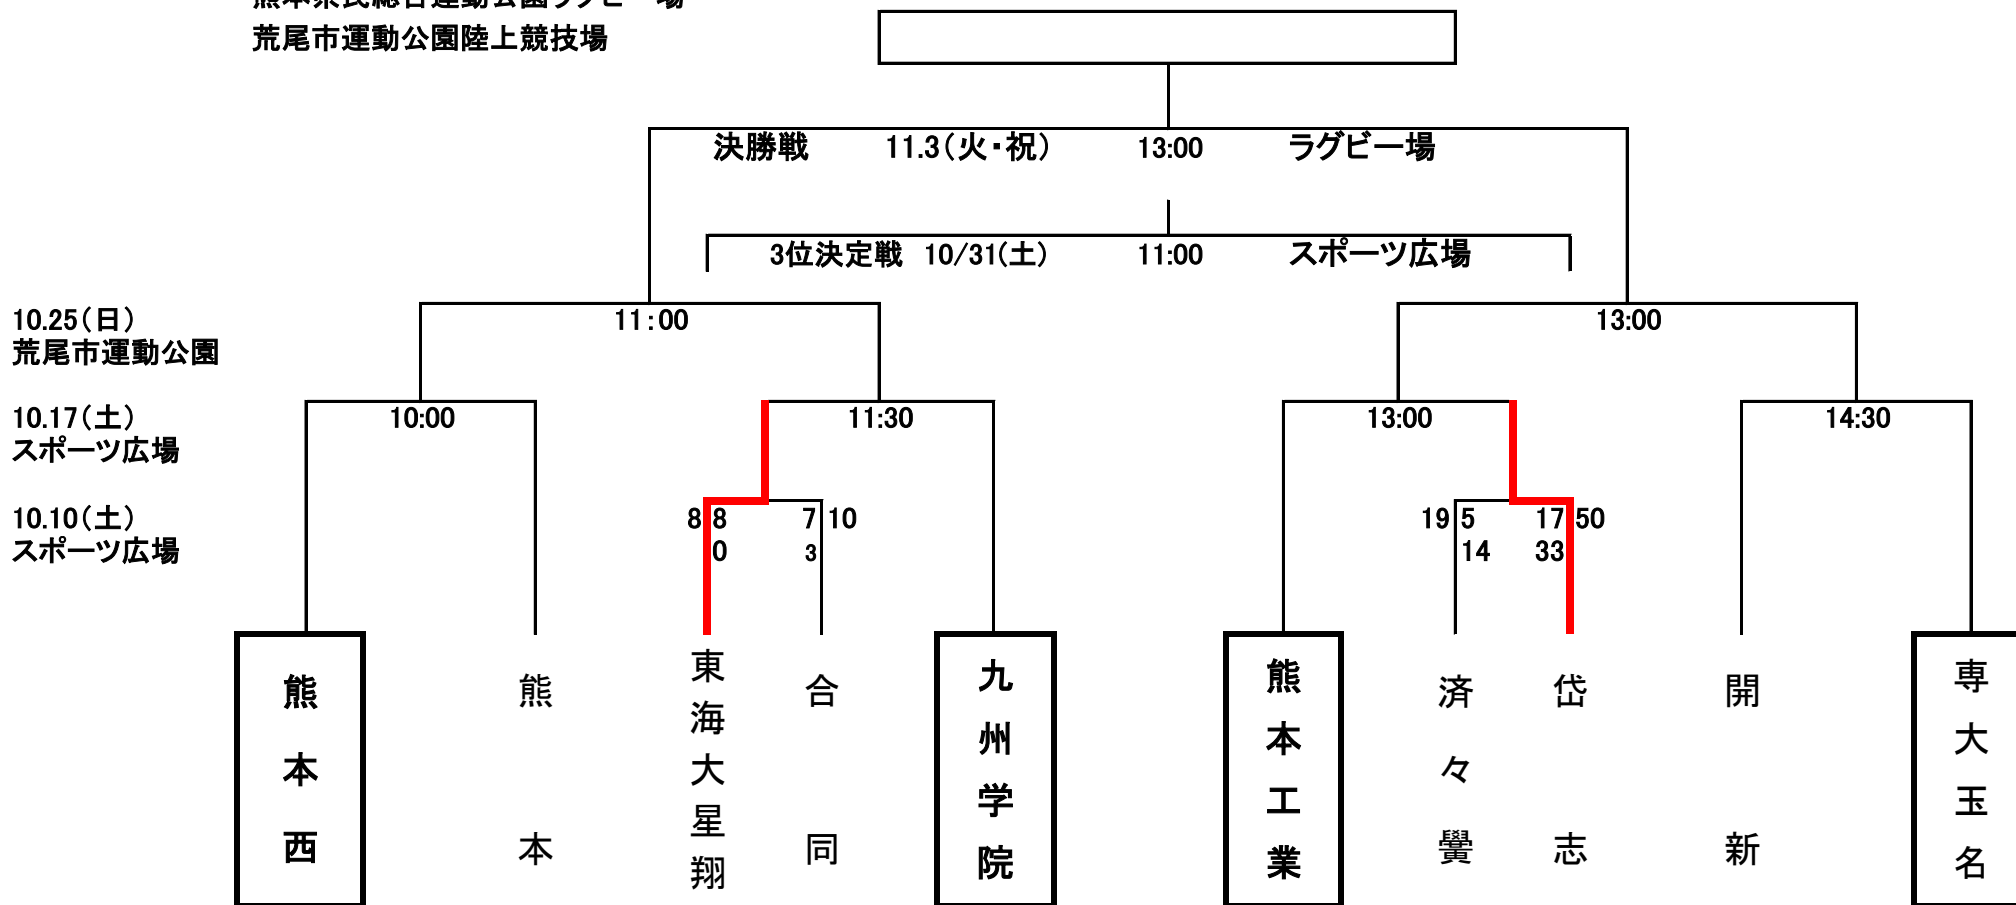

令和2年度

高校

第100回全国高校大会花園予選(R2.10.10-11.3)

会場:熊本県民総合運動公園スポーツ広場
熊本県民総合運動公園ラグビー場
荒尾市運動公園陸上競技場

* 四角ケイ囲みはシード校

* 合同チームは熊本北・東稜・第二・八代工業

* 開会式は行われません。