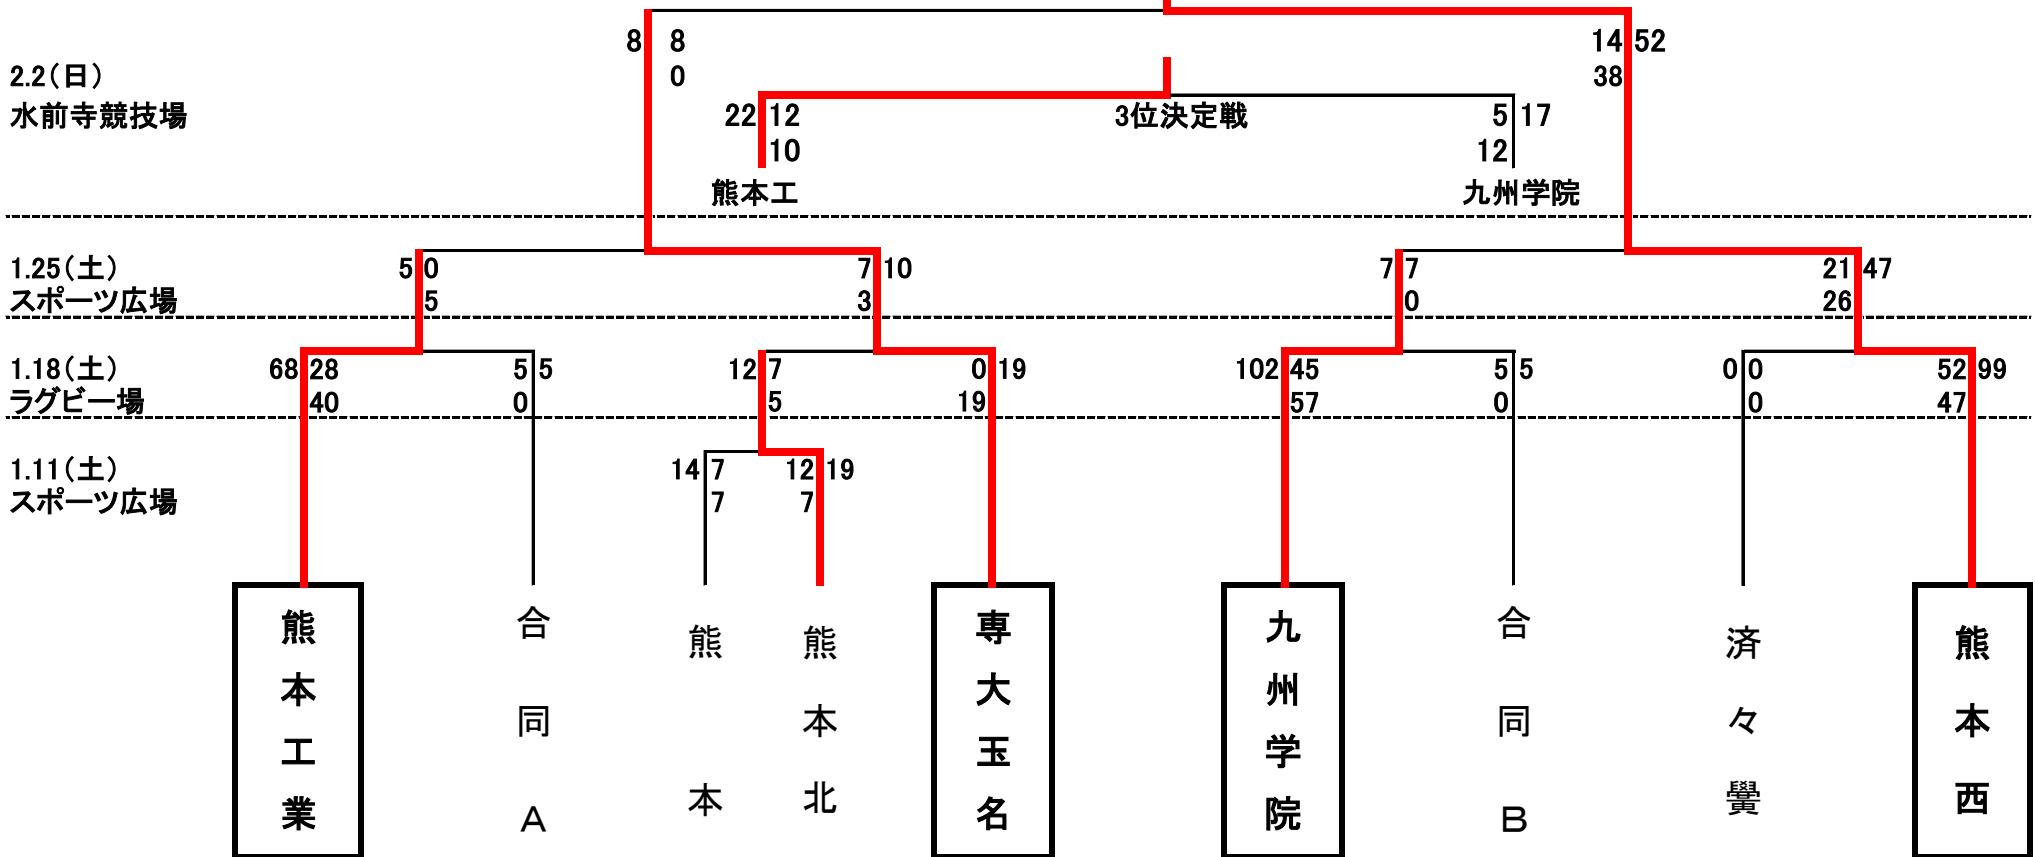

令和元年度

高校

第42回全九州高校新人大会熊本県予選兼RKKカップラグビー大会組合せ(R2.1.11-2.2)

会場: 熊本県民総合運動公園スポーツ広場/ラグビー場/水前寺競技場

優勝 熊本西高校

* 四角ケイ囲みはシード校

* 合同チームAは八代工・開新・第二、合同チームBは東海大星翔・東稜

* 開会式 1月11日(土)AM9:30 運動公園スポーツ広場