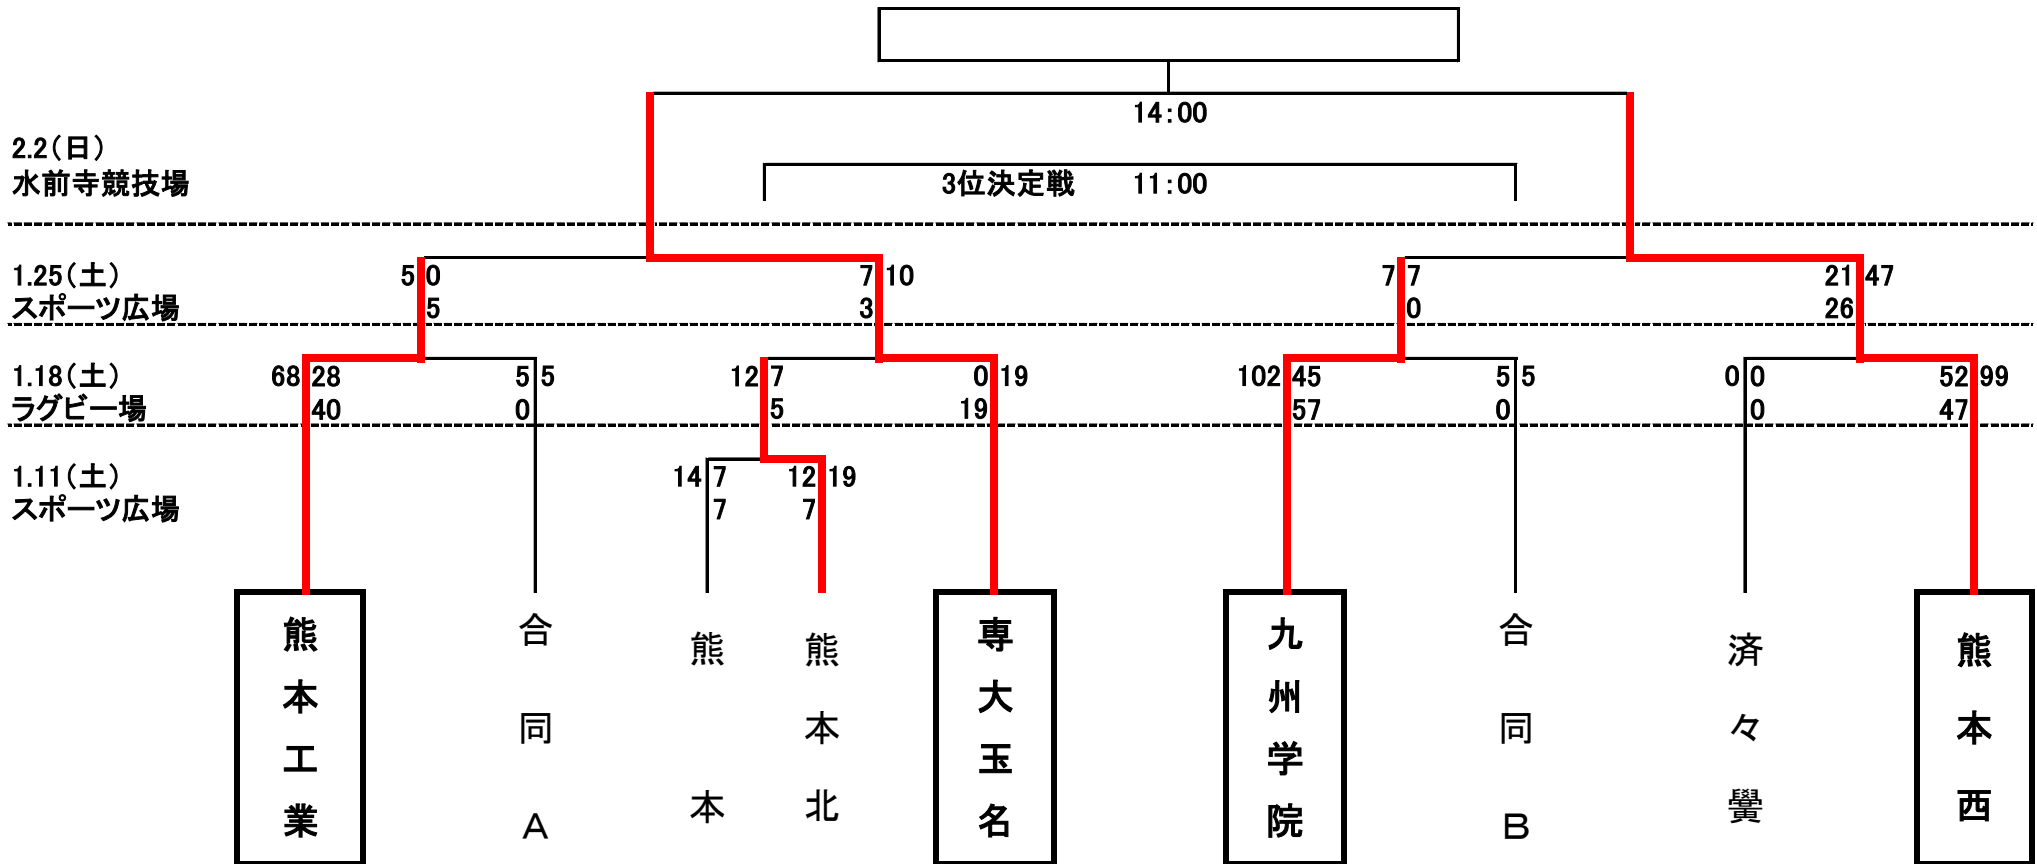

令和元年度

高校

第42回全九州高校新人大会熊本県予選兼RKKカップラグビー大会組合せ(R2.1.11-2.2)

会場: 熊本県民総合運動公園スポーツ広場/ラグビー場/水前寺競技場

* 四角ケイ囲みはシード校

* 合同チームAは八代工・開新・第二、合同チームBは東海大星翔・東稜

* 開会式 1月11日(土)AM9:30 運動公園スポーツ広場