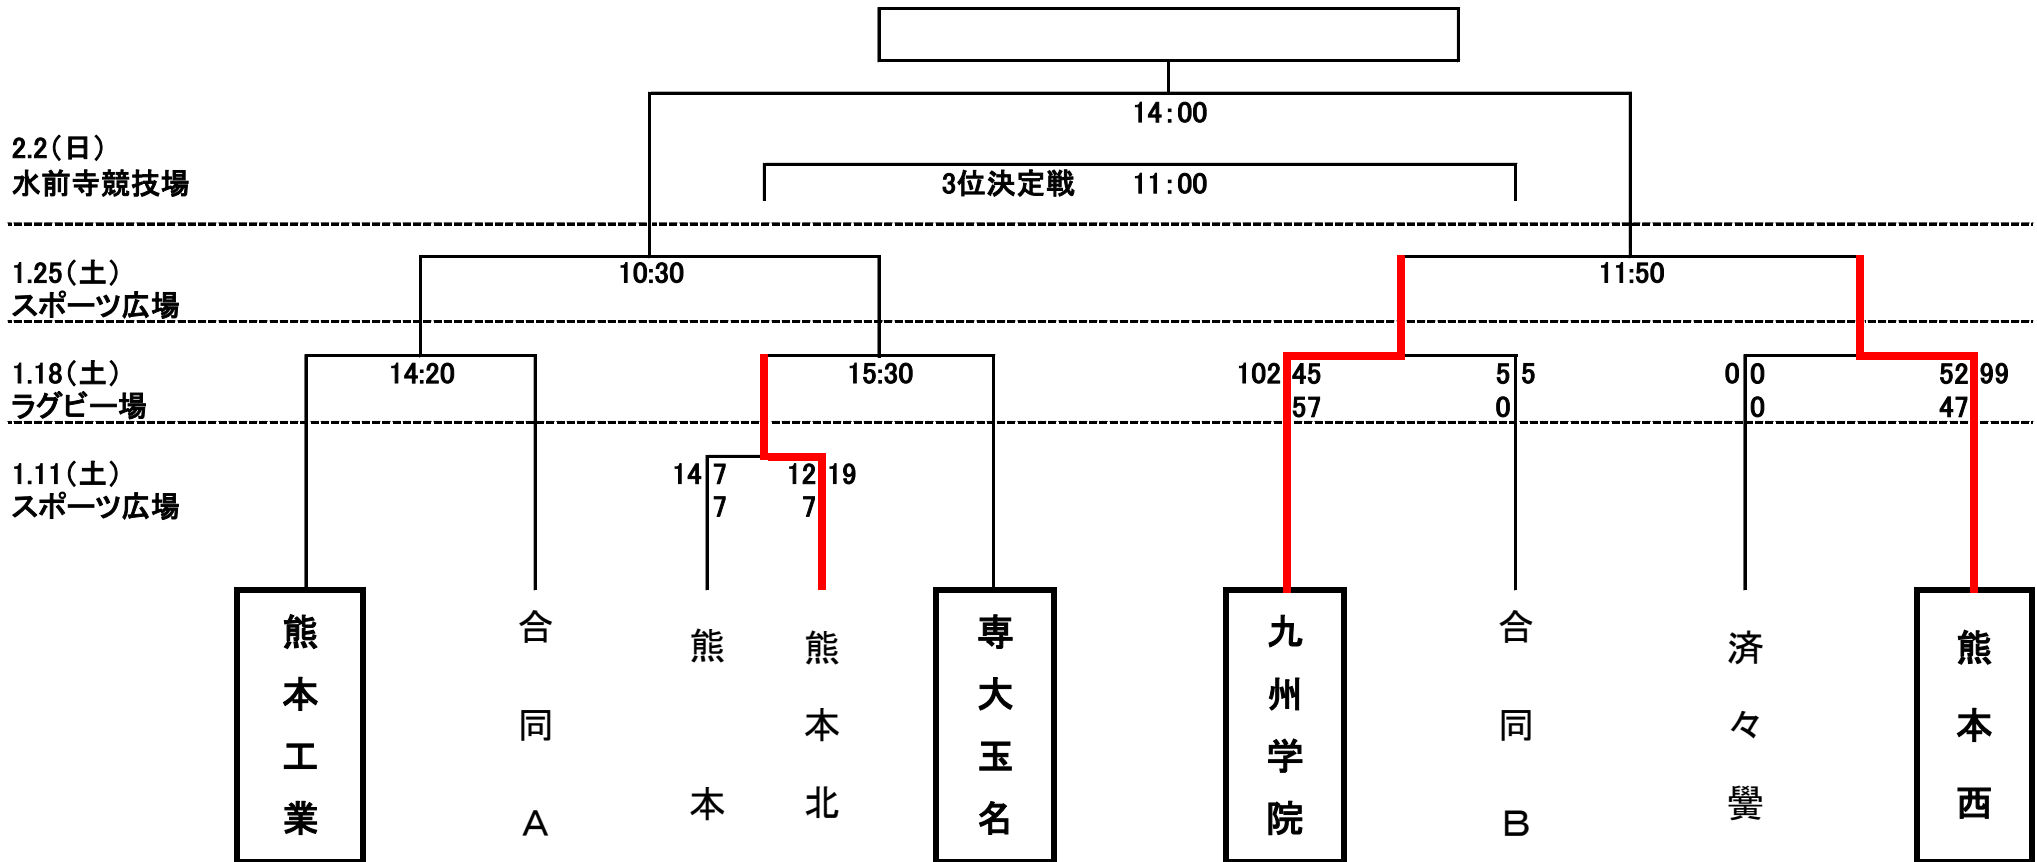

令和元年度

高校

第42回全九州高校新人大会熊本県予選兼RKKカップラグビー大会組合せ(R2.1.11-2.2)

会場: 熊本県民総合運動公園スポーツ広場/ラグビー場/水前寺競技場

* 四角ケイ囲みはシード校

* 合同チームAは八代工・開新・第二、合同チームBは東海大星翔・東稜

* 開会式 1月11日(土)AM9:30 運動公園スポーツ広場