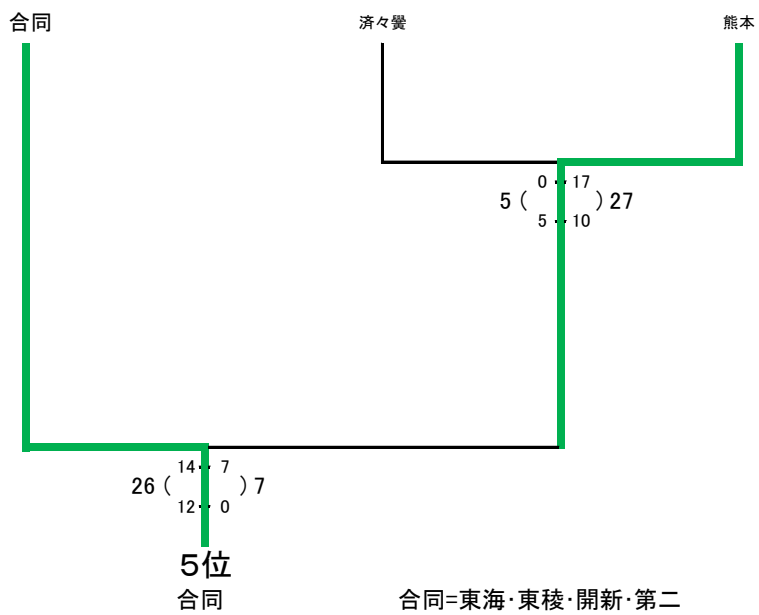

令和元年度  
 第22回熊本県高校1年生ラグビーフットボール大会  
 組み合わせ表

期 日 令和元年9月1日(日)  
 会 場 肥後銀行グラウンド

優勝 熊本西

合同=東海・東稜・開新・第二