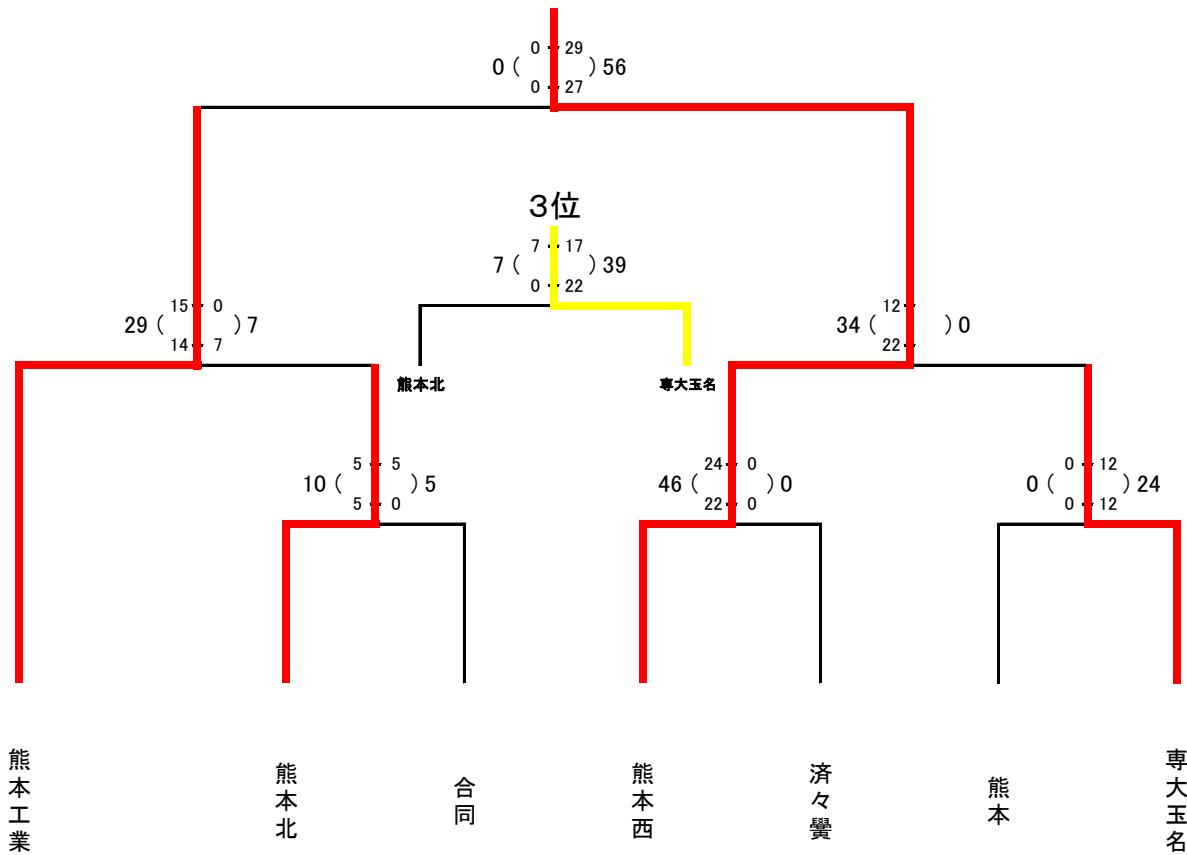

令和元年度  
 第22回熊本県高校1年生ラグビーフットボール大会  
 組み合わせ表

期 日 令和元年9月1日(日)  
 会 場 肥後銀行グラウンド

優勝 熊本西

合同=東海・東稜・開新・第二