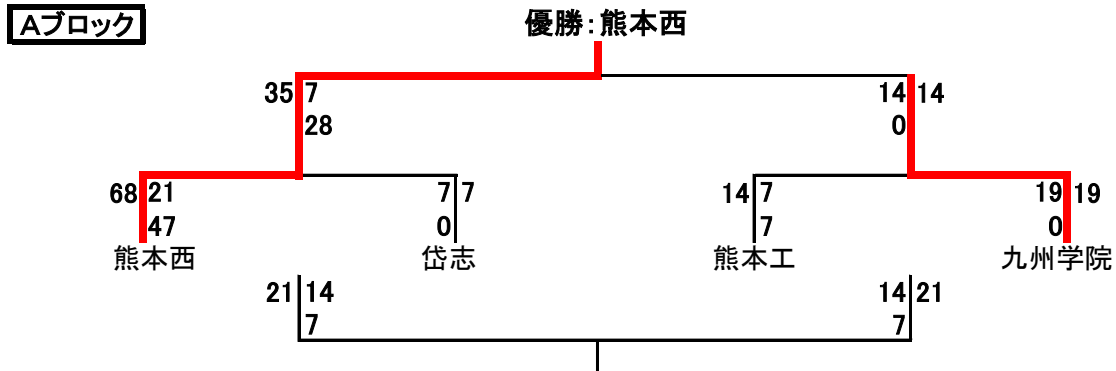

### 第46回会長杯高校ラグビー大会

H31.4.7(日)～4.20(土)

\*会場: 熊本県民総合運動公園スポーツ広場  
熊本高校グラウンド ※4/20(土)のみ

<b>Aブロック</b>	熊本西	九州学院	熊本工	岱志	*25分ハーフ
<b>Bブロック</b>	熊本北	熊本	済々黉		*25分ハーフ
<b>Cブロック</b>	専大玉名	開新・第二	八代工	東海・東稜	*7(10)分ハーフ

※Aブロック、三位決定戦は抽選の結果、熊本工業が3位、岱志が4位。