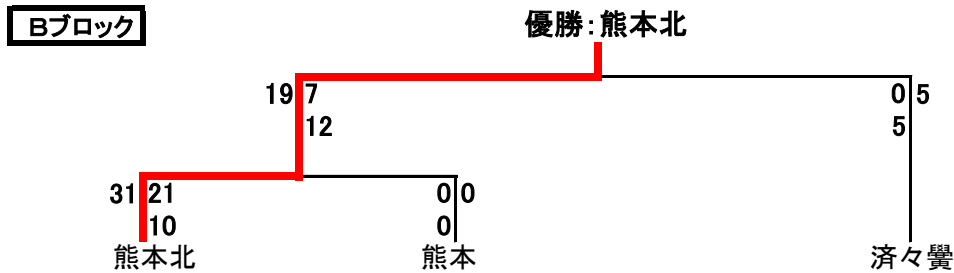

## 高校

### 第46回会長杯高校ラグビー大会

H31.4.7(日)～4.20(土)

\*会場: 熊本県民総合運動公園スポーツ広場  
熊本高校グラウンド ※4/20(土)のみ

<b>Aブロック</b>	熊本西	九州学院	熊本工	岱志	*25分ハーフ
<b>Bブロック</b>	熊本北	熊本	済々黉		*25分ハーフ
<b>Cブロック</b>	専大玉名	開新・第二	八代工	東海・東稜	*7(10)分ハーフ

※Aブロック、三位決定戦は抽選の結果、熊本工業が3位、岱志が4位。