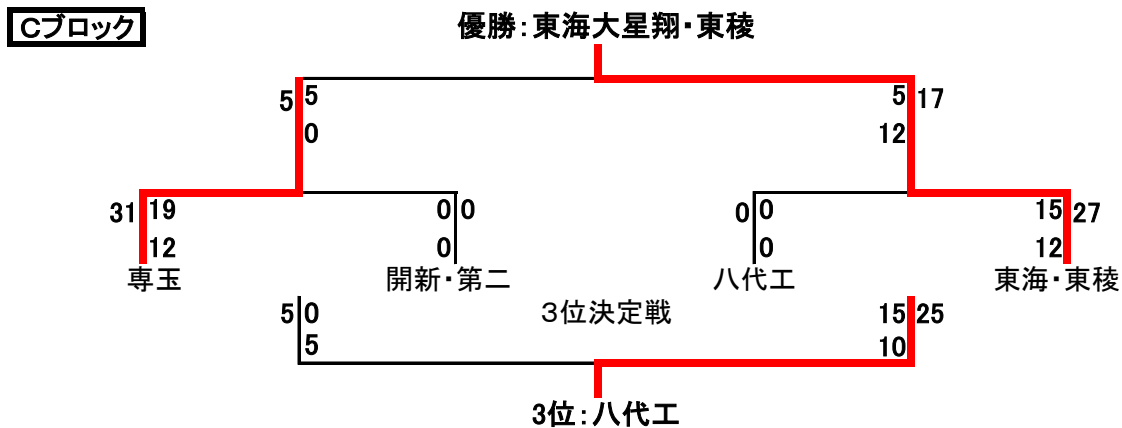

## 高校

### 第46回会長杯高校ラグビー大会

H31.4.7(日)～4.20(土)

\*会場: 熊本県民総合運動公園スポーツ広場  
熊本高校グラウンド ※4/20(土)のみ

<b>Aブロック</b>	熊本西	九州学院	熊本工	岱志	*25分ハーフ
<b>Bブロック</b>	熊本北	熊本	済々黉		*25分ハーフ
<b>Cブロック</b>	専大玉名	開新・第二	八代工	東海・東稜	*7(10)分ハーフ

※Aブロック、三位決定戦は抽選の結果、熊本工業が3位、岱志が4位。