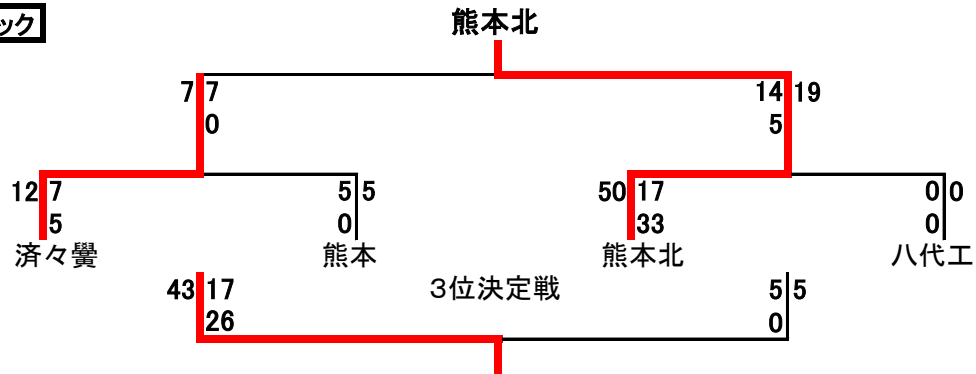

平成30年度

高校

第45回会長杯高校ラグビー大会

H30.4.7(土)～4.22(日)

*会場:熊本県民総合運動公園ラグビー場

肥後銀行合志ラグビー場 ※4/14(土)のみ

Aブロック	熊本西	九州学院	岱志	熊本工	*25分ハーフ
Bブロック	済々黉	八代工	熊本北	熊本	*25分ハーフ
Cブロック	専大玉名	第二	東稜	開新	東海大星翔 *25分1本で実施

Aブロック

Bブロック

Cブロック

1位:東海大星翔

4/15(日) 10:30	東海大星翔 14-7	合同
4/15(日) 12:00	専大玉名 5-7	合同
4/15(日) 12:40	専大玉名 7-12	東海大星翔

※合同(第二・東稜・開新)