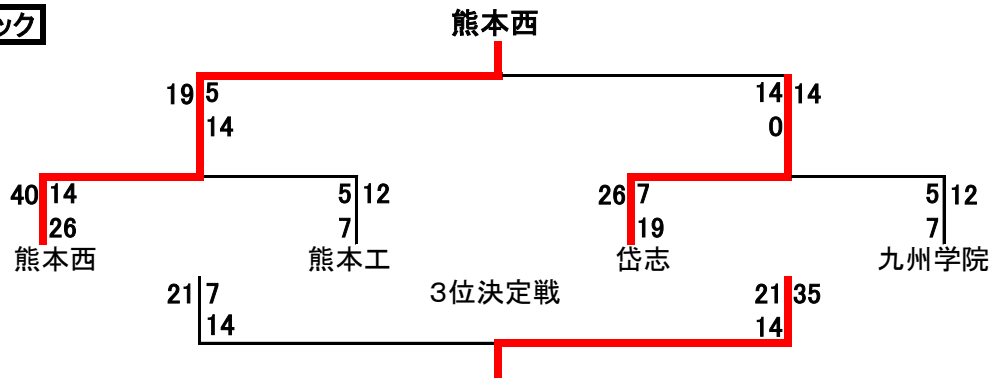

平成30年度

高校

第45回会長杯高校ラグビー大会

H30.4.7(土)～4.22(日)

*会場:熊本県民総合運動公園ラグビー場

肥後銀行合志ラグビー場 ※4/14(土)のみ

Aブロック	熊本西	九州学院	岱志	熊本工	*25分ハーフ
Bブロック	済々黉	八代工	熊本北	熊本	*25分ハーフ
Cブロック	専大玉名	第二	東稜	開新	東海大星翔 *25分1本で実施

Aブロック

Bブロック

Cブロック

1位:東海大星翔

4/15(日) 10:30	東海大星翔 14-7	合同
4/15(日) 12:00	専大玉名 5-7	合同
4/15(日) 12:40	専大玉名 7-12	東海大星翔

※合同(第二・東稜・開新)