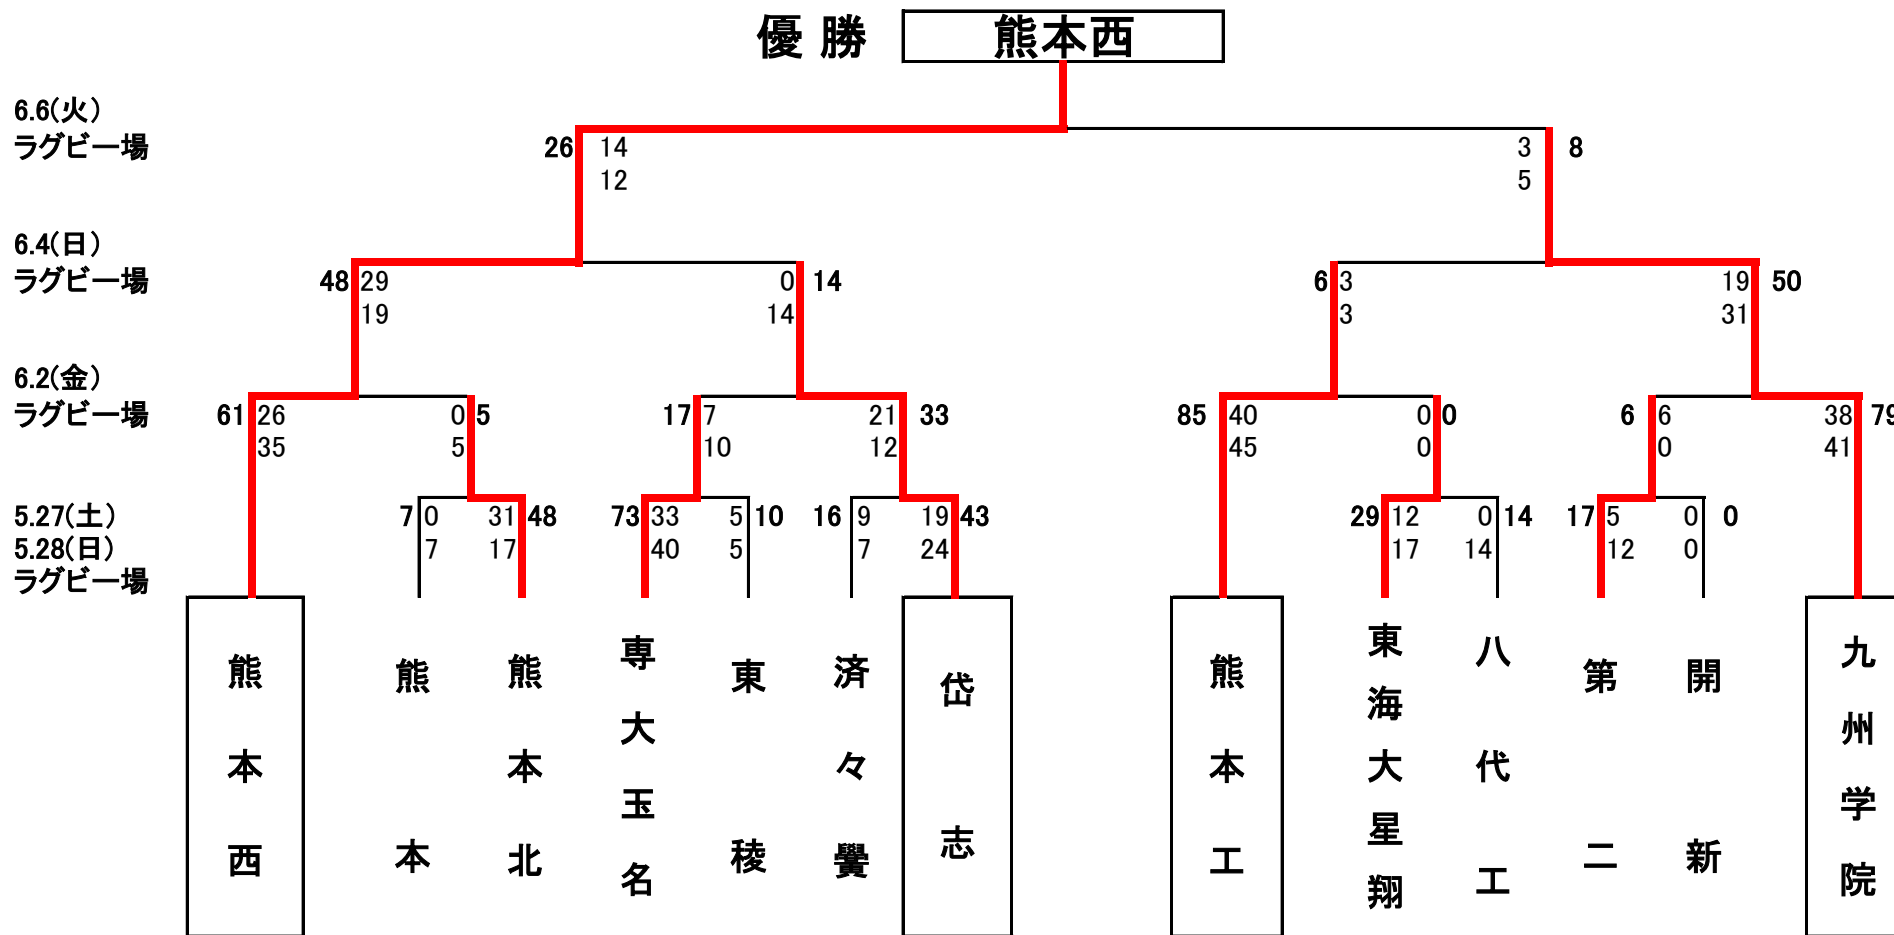

平成29年度

高校

総体/全九州高校選手権大会県予選組合せ(H29.5.27-6.6)

* 会場: 県民総合運動公園ラグビー場

* 四角ケイ囲みはシード校

* 1回戦は5月27日(土)に3試合、5月28日(日)に2試合行われます。