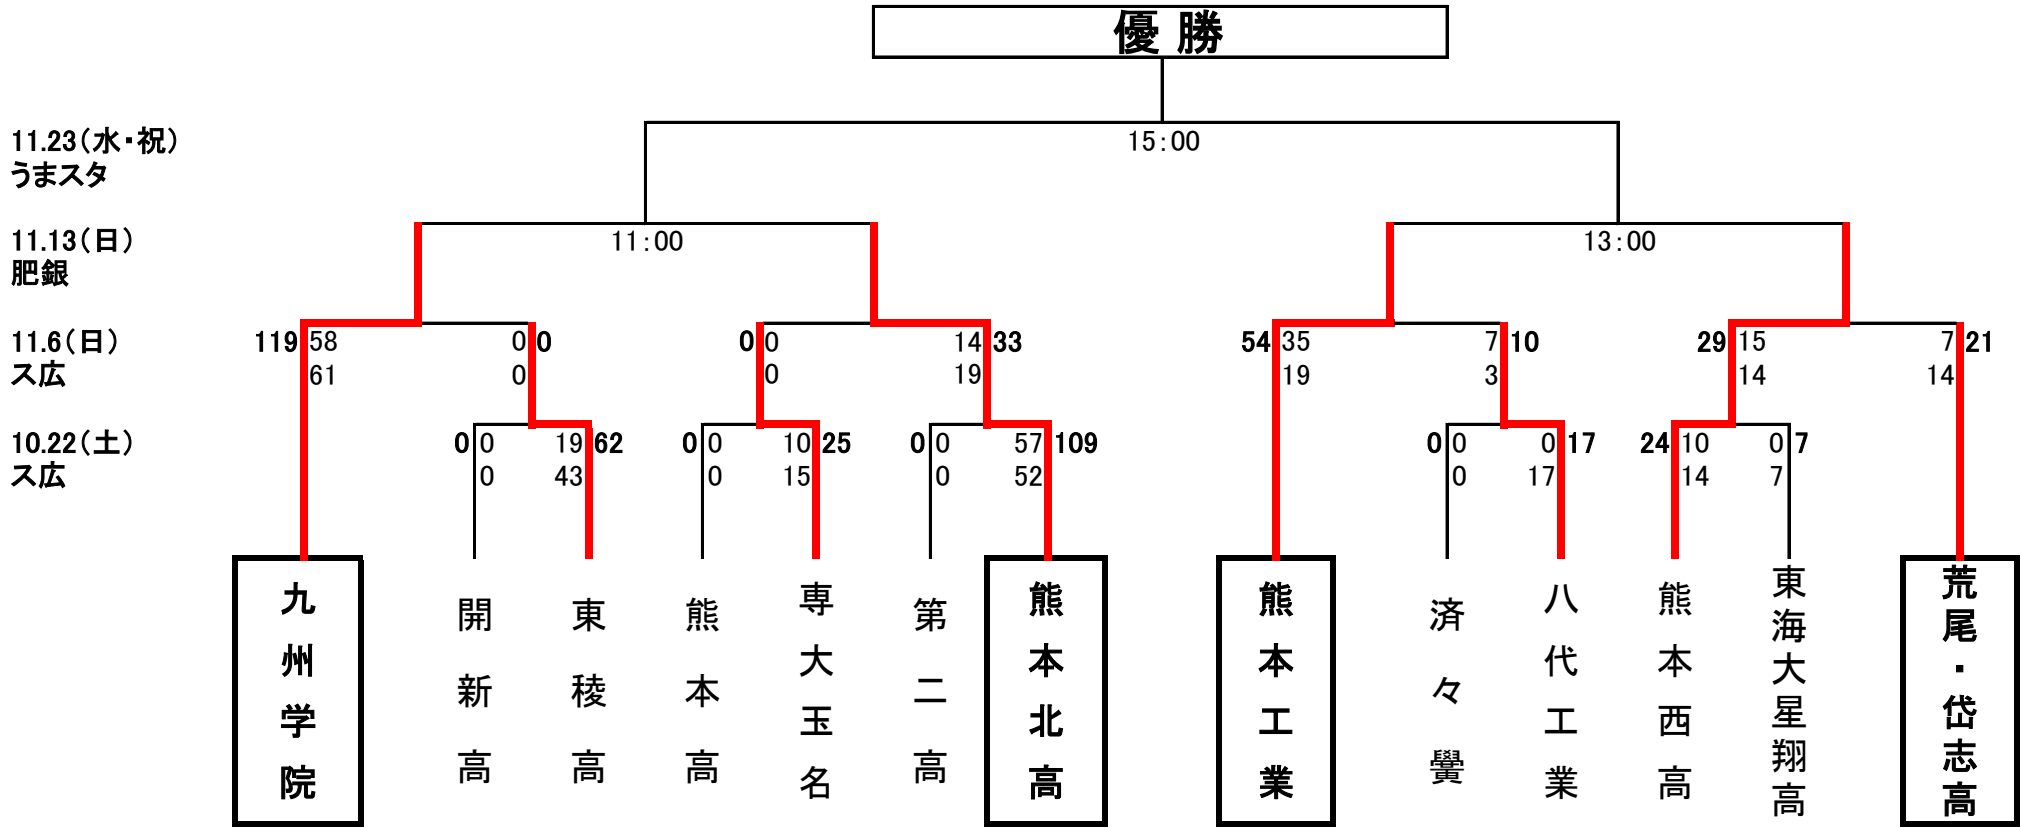

平成28年度

高校

第96回全国高校大会花園予選(H28.10.22-11.23)

* 四角ケイ囲みはシード校

* うますた・運動公園陸上競技場 うまかな・よかなスタジアム

* 肥 銀・肥後銀行合志ラグビー場

* ス 広・運動公園スポーツ広場

* 開会式 10月22日(土)AM9:10 運動公園スポーツ広場