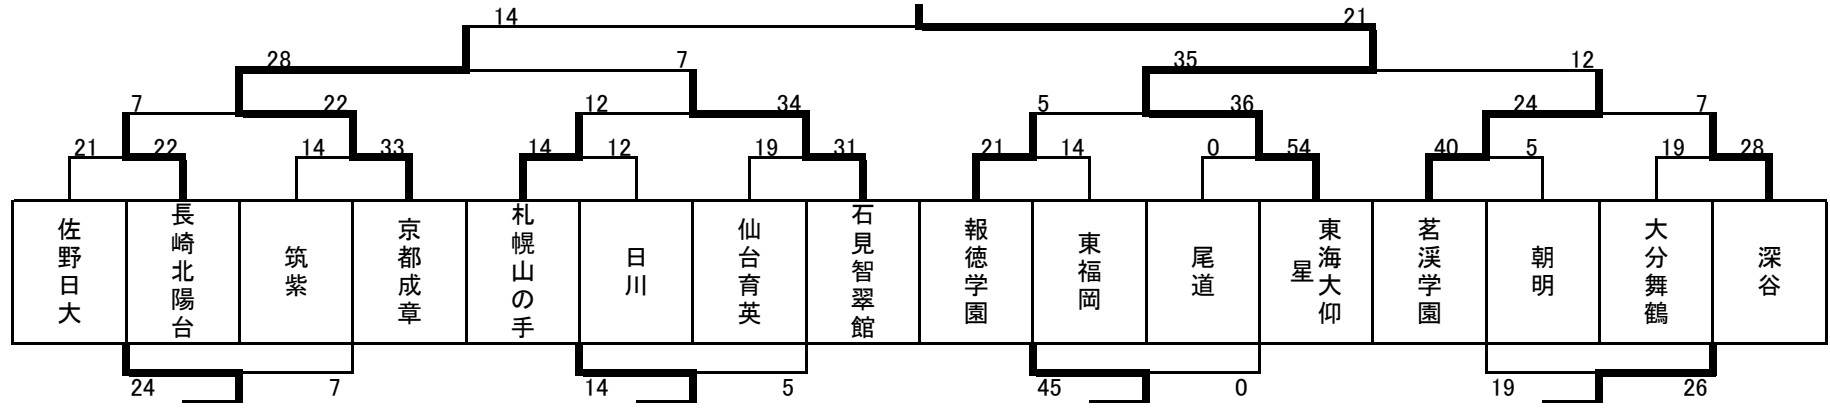

カップトーナメント 優勝 東海大学付属仰星高等学校

プレートトーナメント 優勝 佐賀工業高等学校

ポルトトーナメント 優勝 三本木農業高等学校