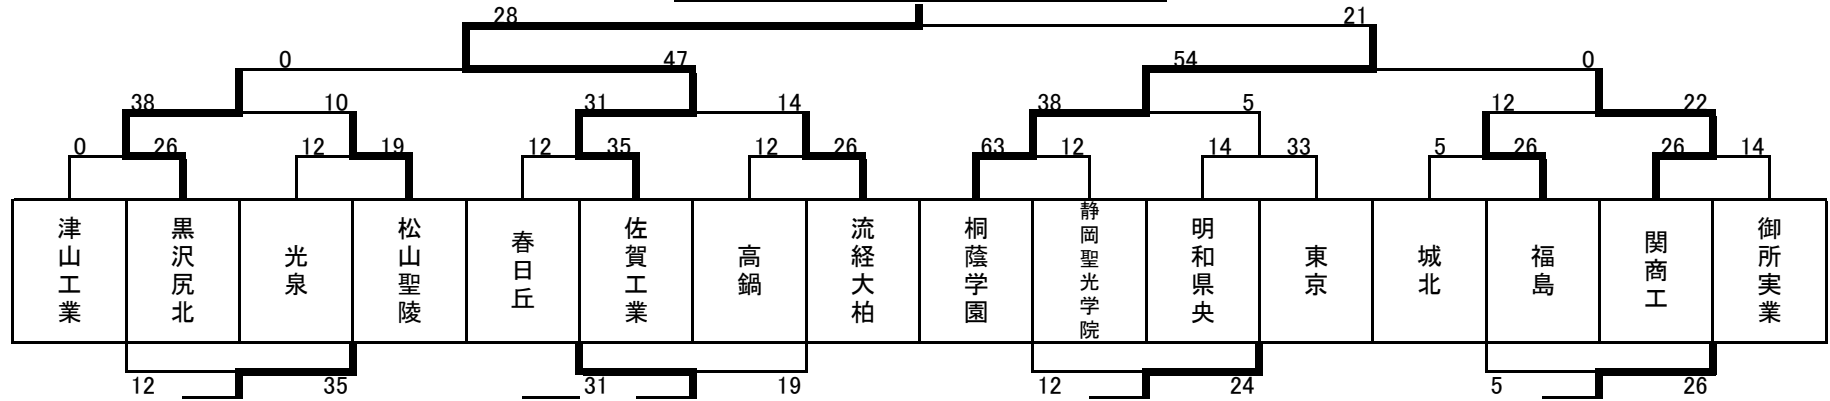

カップトーナメント 優勝 東海大学付属仰星高等学校

プレートトーナメント 優勝 佐賀工業高等学校

ポルトトーナメント 優勝 三本木農業高等学校