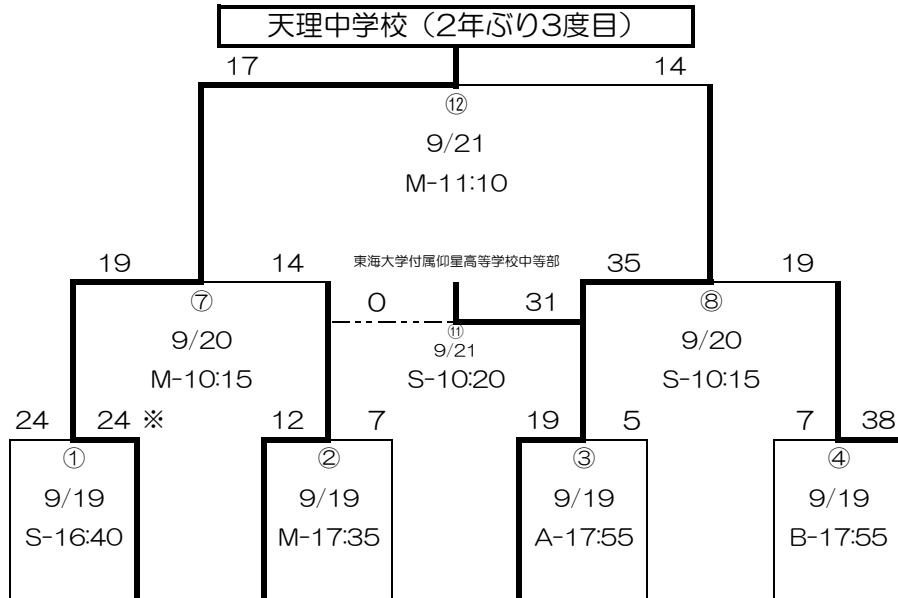

■第1ブロック（中学）

M：K'sメイン競技場

S：K'sサブ競技場

A：ツインフィールドA

B：ツインフィールドB

九州① 福岡市立城南中学校（福岡）	関西③ 天理中学校（奈良）	関東③ 秋田市立将軍野中学校（秋田）	関西① 京都市立藤森中学校（京都）	関東① 国学院大学久我山中学校（東京）	九州② 玉名市立玉名中学校（熊本）	関東② 茗溪学園中学校（茨城）	関西② 東海大学付属仰星高等学校中等部（大阪）
----------------------	------------------	-----------------------	----------------------	------------------------	----------------------	--------------------	----------------------------

※①は大会規定により抽選を実施。抽選の結果、天理中学校が次戦進出。⑩は同点のため、大会規定により両チーム7位