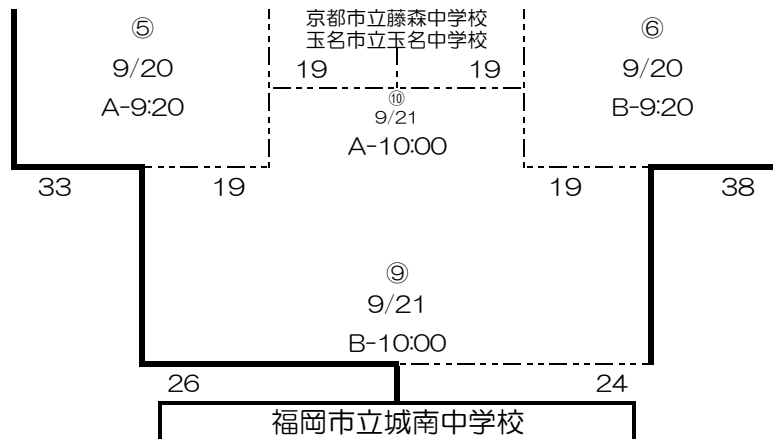

■第1ブロック（中学）

M：K'sメイン競技場

S：K'sサブ競技場

A：ツインフィールドA

B：ツインフィールドB

九州① 福岡市立城南中学校（福岡）	関西③ 天理中学校（奈良）	関東③ 秋田市立将軍野中学校（秋田）	関西① 京都市立藤森中学校（京都）	関東① 国学院大学久我山中学校（東京）	九州② 玉名市立玉名中学校（熊本）	関東② 茗溪学園中学校（茨城）	関西② 東海大学付属仰星高等学校中等部（大阪）
----------------------	------------------	-----------------------	----------------------	------------------------	----------------------	--------------------	----------------------------

※①は大会規定により抽選を実施。抽選の結果、天理中学校が次戦進出。⑩は同点のため、大会規定により両チーム7位