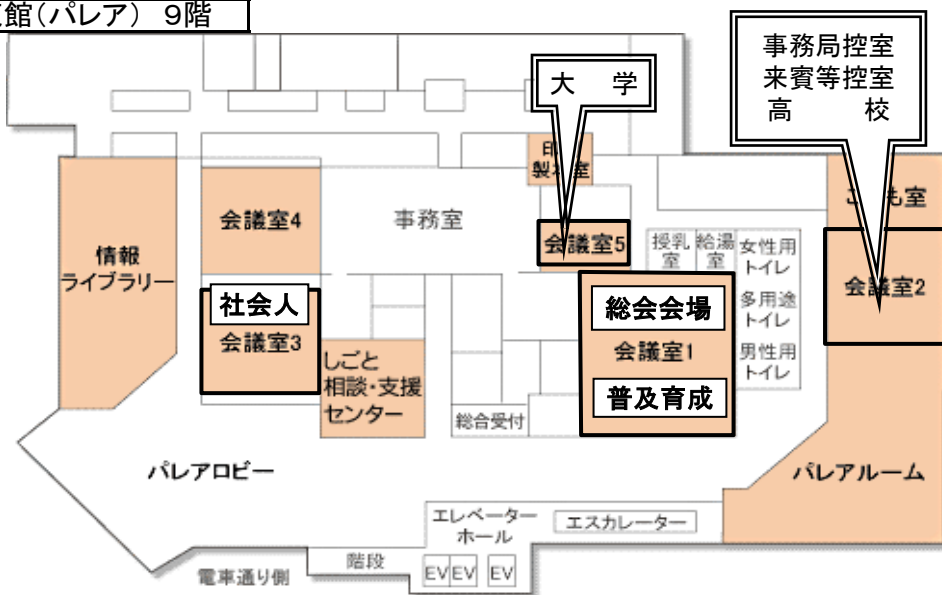

# 平成29年度熊本県ラグビーフットボール協会 総会

くまもと県民交流館パレア

平成29年4月15日(土)

階	室名	収容人員	午前	午後	夜間	使用時間
9階	会議室1	123人	総会・表彰式会場		普及育成	1日
	会議室2	45人	事務局控室	来賓控室	高校	1日
	会議室3	45人	×	社会人	社会人	午後・夜間
	会議室5	10人	×	×	大学	夜間
10階	会議室6	24人	×	×	中学	夜間
移動式プロジェクター・スクリーン			○	○		

## 鶴屋東館(パレア) 9階

## 鶴屋東館(パレア) 10階