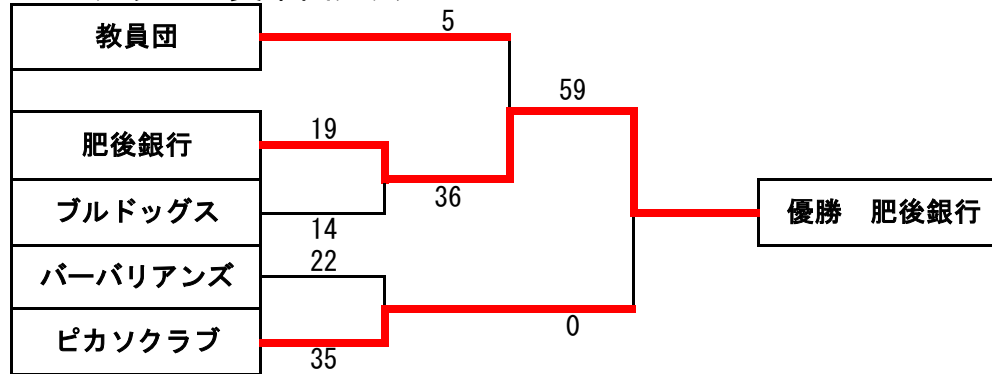

平成29年度（2017-18）熊本県社会人試合結果

☆ クラブ・実業団大会

☆ 県社会人リーグ戦

● トップリーグ

	教員	ピカソ	バーバリ	ブル	肥後	試合	勝	敗	順位
熊本県教員団	●12-43	●15-22	●0-80	●0-78	4	0	4	5	
ピカソクラブ	○43-12	●24-26	●17-30	●0-38	4	1	3	4	
バーバリアンズ	○22-15	○26-24	○36-22	●0-31	4	3	1	2	
ブルドッグス	○80-0	○30-17	●22-36	●0-81	4	2	2	3	
肥後銀行	○78-0	○38-0	○31-0	○81-0	4	4	0	1	