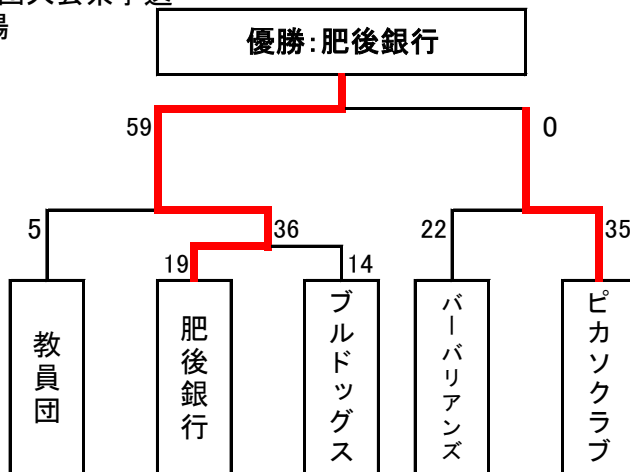

◆熊本県社会人リーグ2017

トップリーグ

チーム名	ブルドッグス	熊本県教員団	ピカソクラブ	バーバリアンズ	肥後銀行	試	勝	負	順位
ブルドッグス		12月10日	2月18日	2月4日	12月17日	4			
熊本県教員団	12月10日		2月4日	1月21日	2月18日	4			
ピカソクラブ	2月18日	2月4日		12月10日	1月21日	4			
バーバリアンズ	2月4日	1月21日	12月10日		11月26日	4			
肥後銀行	12月17日	2月18日	1月21日	11月26日		4			

チャレンジリーグ

チーム名	消防局	田崎	YamagaSPA			試	勝	負	順位
消防局		11月26日・2月18日	○55-7・1月21日			4	1		
田崎	11月26日・2月18日		10月29日・2月4日			4			
YamagaSPA	●7-55・1月21日	10月29日・2月4日				4		1	

◆第43回全九州クラブ実業団大会県予選

会場:運動公園ラグビー場

◆九州トップクラブリーグBパート(熊本サンデーズ)

月 日	9月10日	10月8日	10月29日	11月12日	12月3日	
場所	宮崎県総合運動公園ラグビー場	玖珠運動公園	肥後銀行G	トーナメント1回戦 (運動公園ラグビー場)	順位決定戦	
対戦チーム	川南クラブ	玖珠クラブ	帆柱クラブ			
試合結果	●26-42