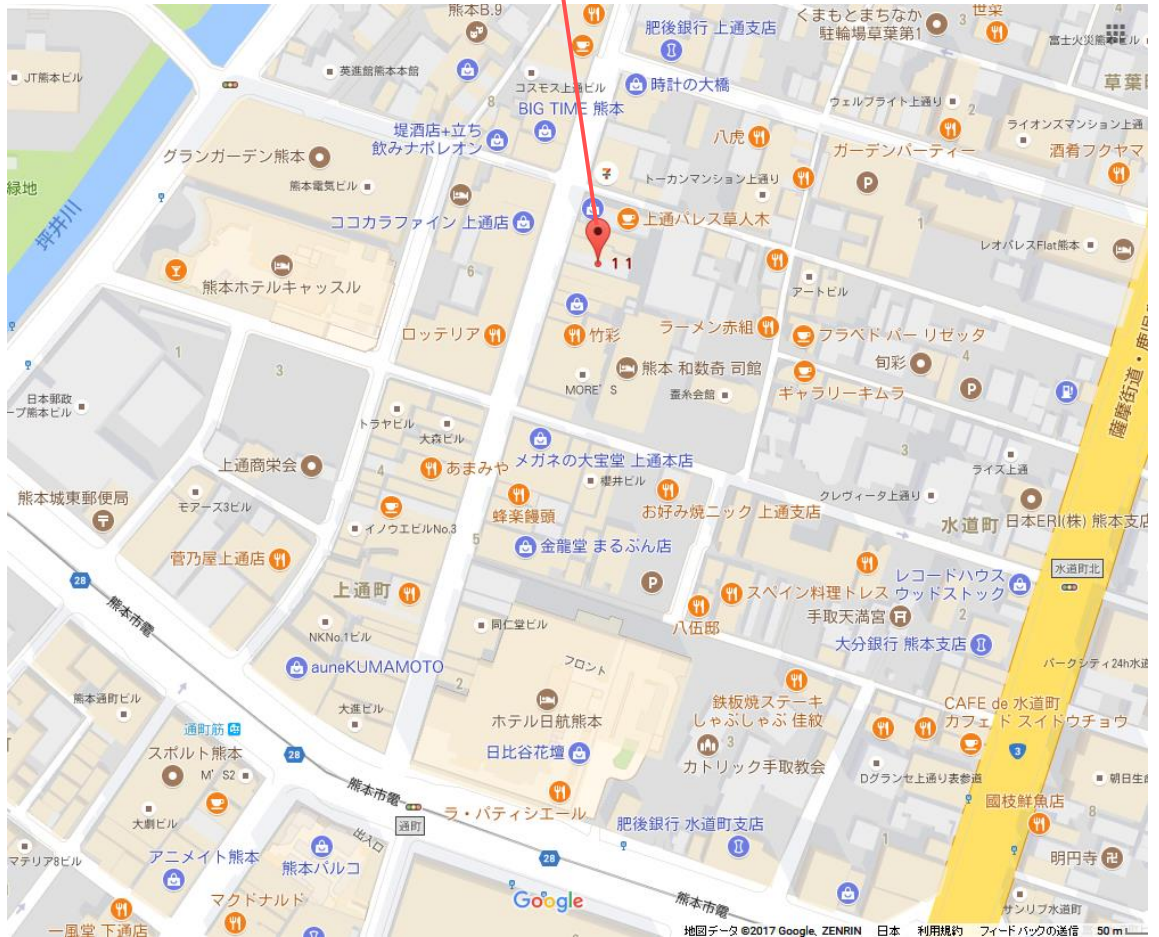

どぼくカフェ 熊本
土木×スポーツ×熊本
～チャレンジする熊本のいま～

○日時 2017.10.10.Tuesday OPEN19:00-21:00

○場所 @オモケンパーク (OMOKIビル跡地)【熊本市中央区上通町7番11】

○地図

○告知ホームページのアドレス

※FACEBOOK のイベント告知ページ

https://m.facebook.com/events/1980139472239139?context=%7B%22ref%22%3A%22%22%2C%22action_history%22%3A%22null%22%7D&aref=3