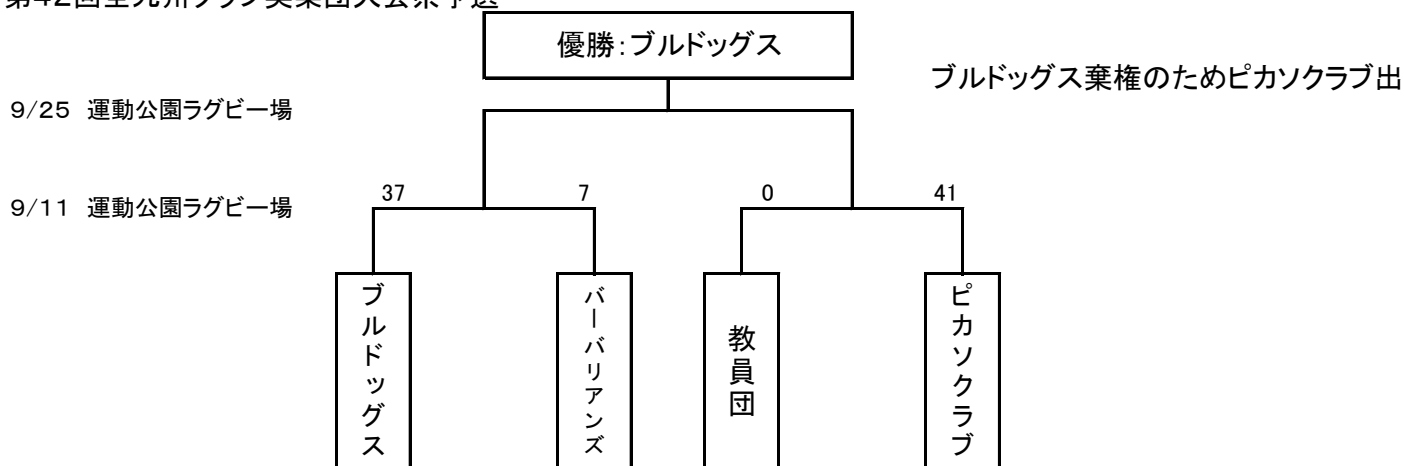

◆熊本県社会人リーグ2016

トップリーグ

チーム名	ブルドッグス	熊本県教員団	ピカソクラブ	バーバリアンズ		試	勝	負	順位
ブルドッグス	不成立	不成立	不成立	不成立		3			
熊本県教員団	不成立		×17-28	×5-15		3			
ピカソクラブ	不成立	○28-17		○24-10		3			
バーバリアンズ	不成立	○15-5	×10-24			3			

チャレンジリーグ

チーム名	肥後銀行	消防局	銀杏城クラブ	YamagaSPA		試	勝	負	順位
肥後銀行	不成立	○28-0	棄権勝	○57-28		3	3	0	1
消防局	×0-28		OP勝	○24-12		3	2	1	2
銀杏城クラブ	棄権負	OP負		OP負		3	0	3	4
YamagaSPA	×28-57	×12-24	OP勝			3	1	2	3

◆第42回全九州クラブ実業団大会県予選