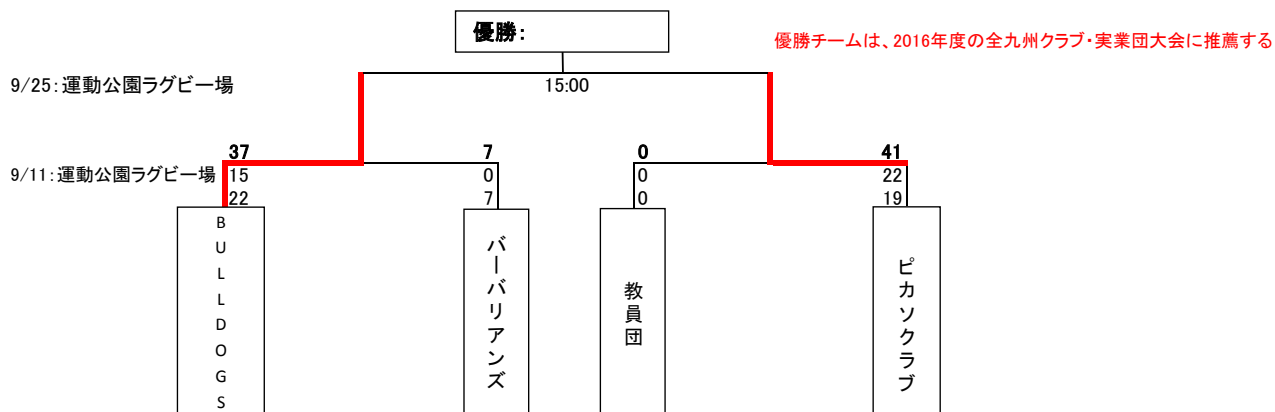

◆第42回全九州クラブ実業団大会県予選

◆九州トップクラブリーグ(熊本サンデーズ)

月日	9月11日	10月2日	10月23日	11月13日	12月4日	12月18日
場所	運動公園	運動公園	大分			
対戦チーム	川南クラブ	玄海タンガロア	玖珠クラブ	順位決定戦	順位決定戦	入替え戦
試合結果	○45-43					

◆第42回全九州クラブ実業団大会(鹿児島開催)