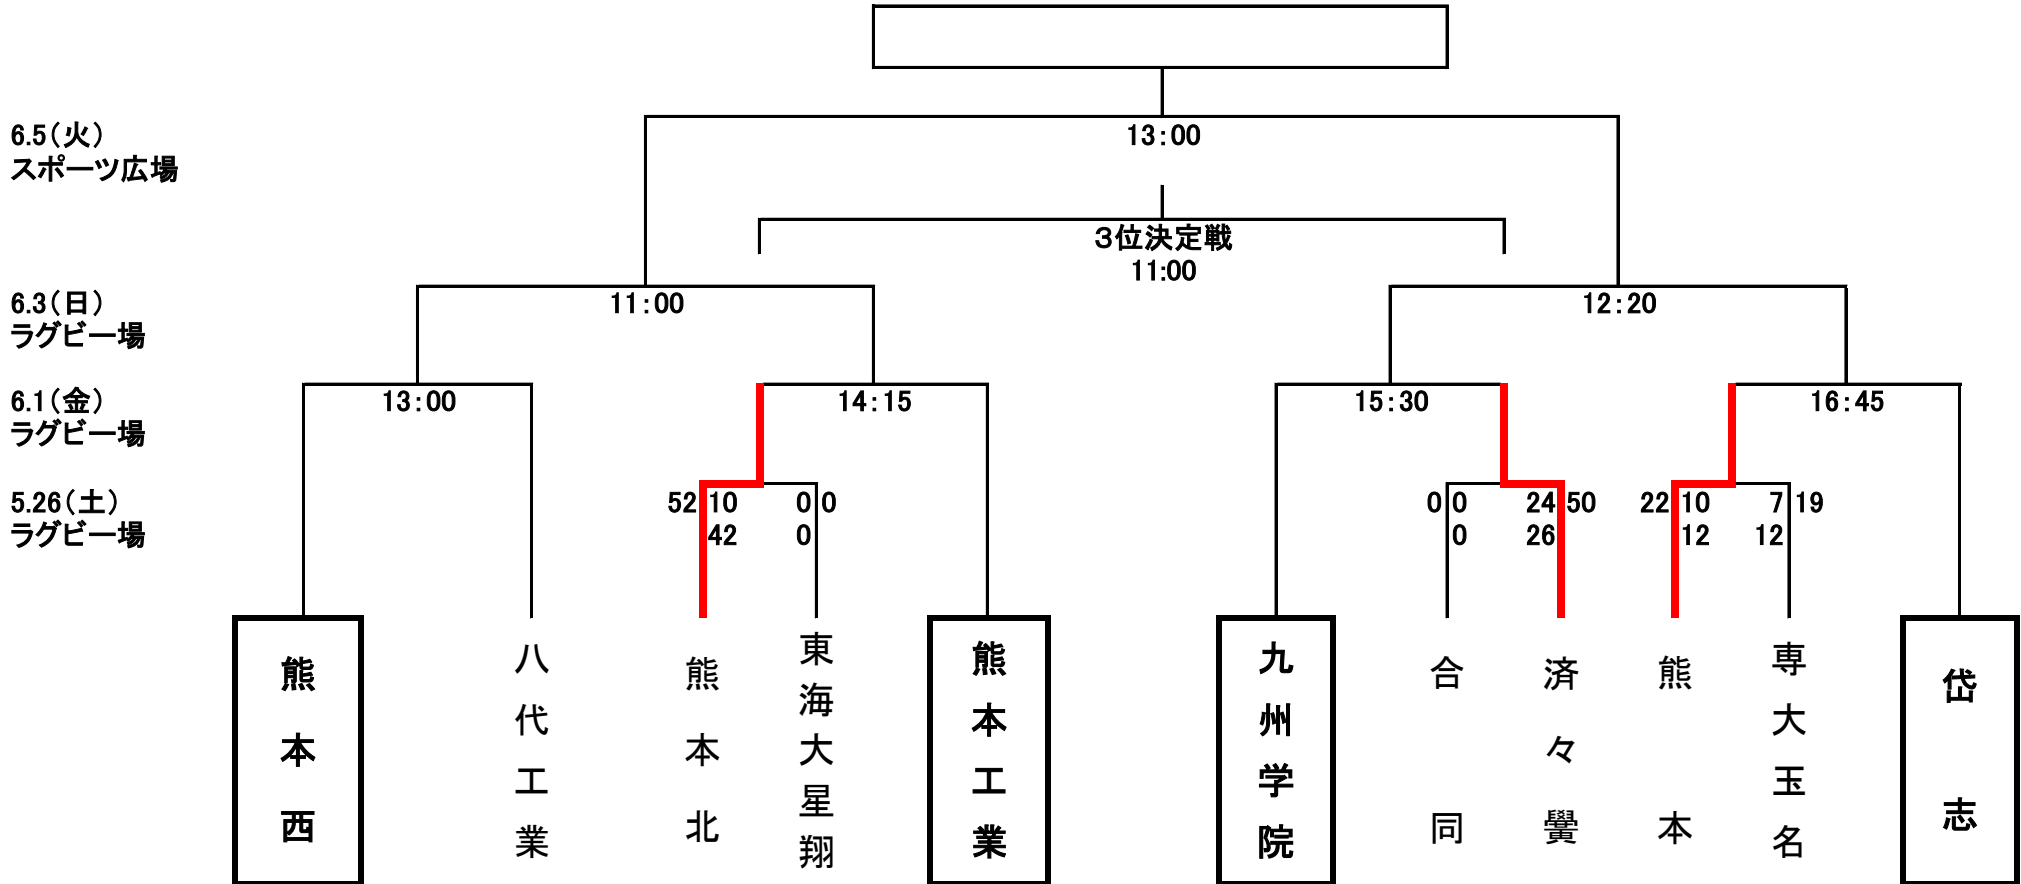

平成30年度

高校

総体/全九州高校選手権大会県予選組合せ(H30.5.26-6.5)

*会場: 県民総合運動公園ラグビー場・スポーツ広場

* 四角ケイ囲みはシード校

* 合同チームは第二・東稜・開新