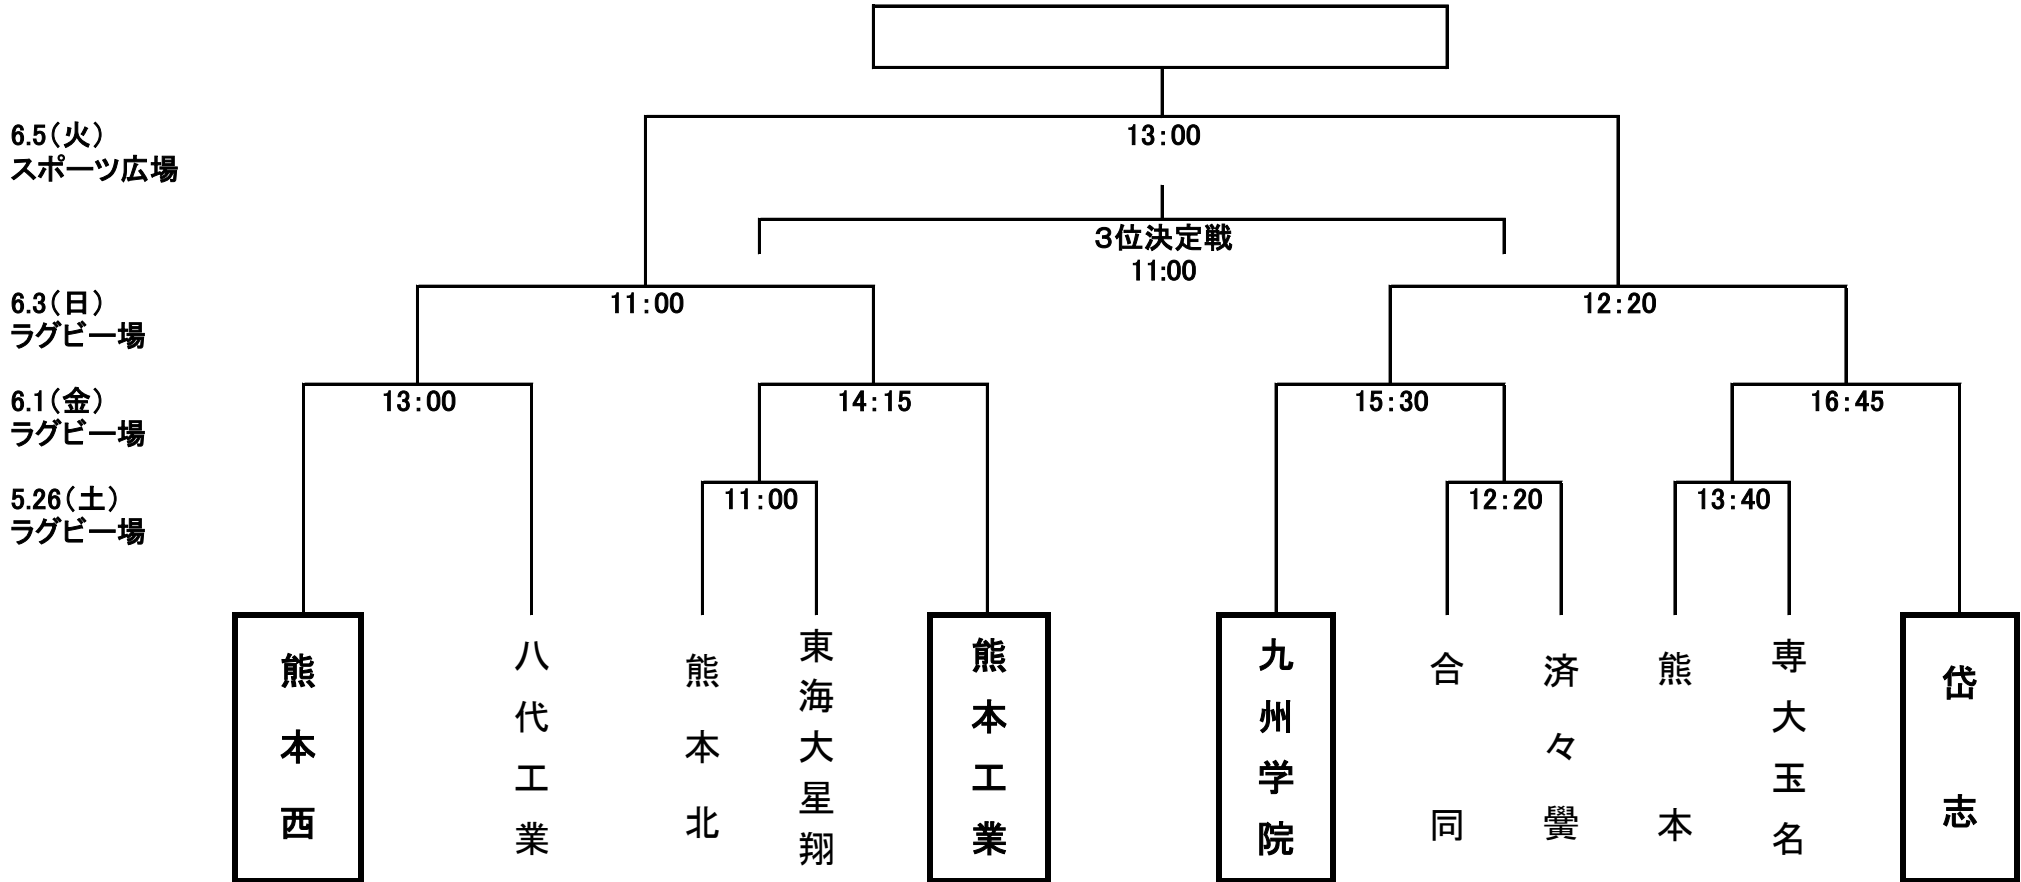

平成30年度

高校

総体/全九州高校選手権大会県予選組合せ(H30.5.26-6.5)

*会場: 県民総合運動公園ラグビー場・スポーツ広場

* 四角ケイ囲みはシード校

* 合同チームは第二・東稜・開新