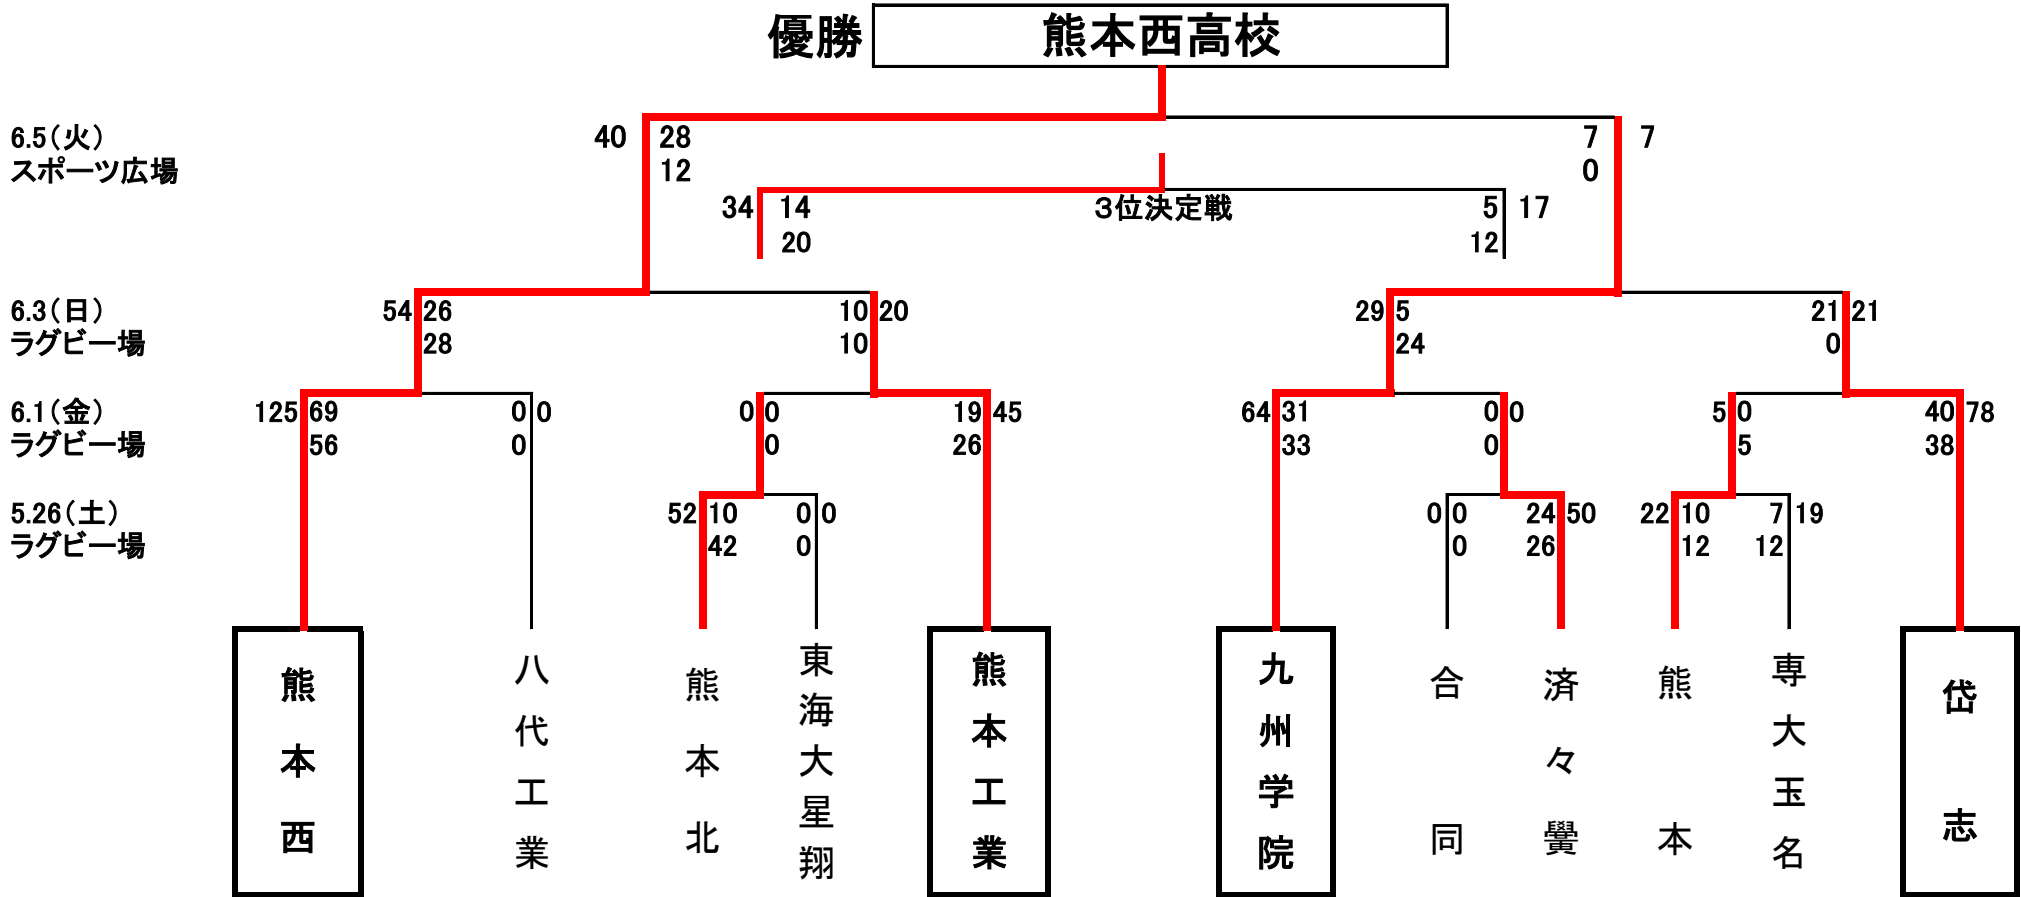

平成30年度

高校

総体/全九州高校選手権大会県予選組合せ(H30.5.26-6.5)

*会場: 県民総合運動公園ラグビー場・スポーツ広場

* 四角ケイ囲みはシード校
 * 合同チームは第二・東稜・開新