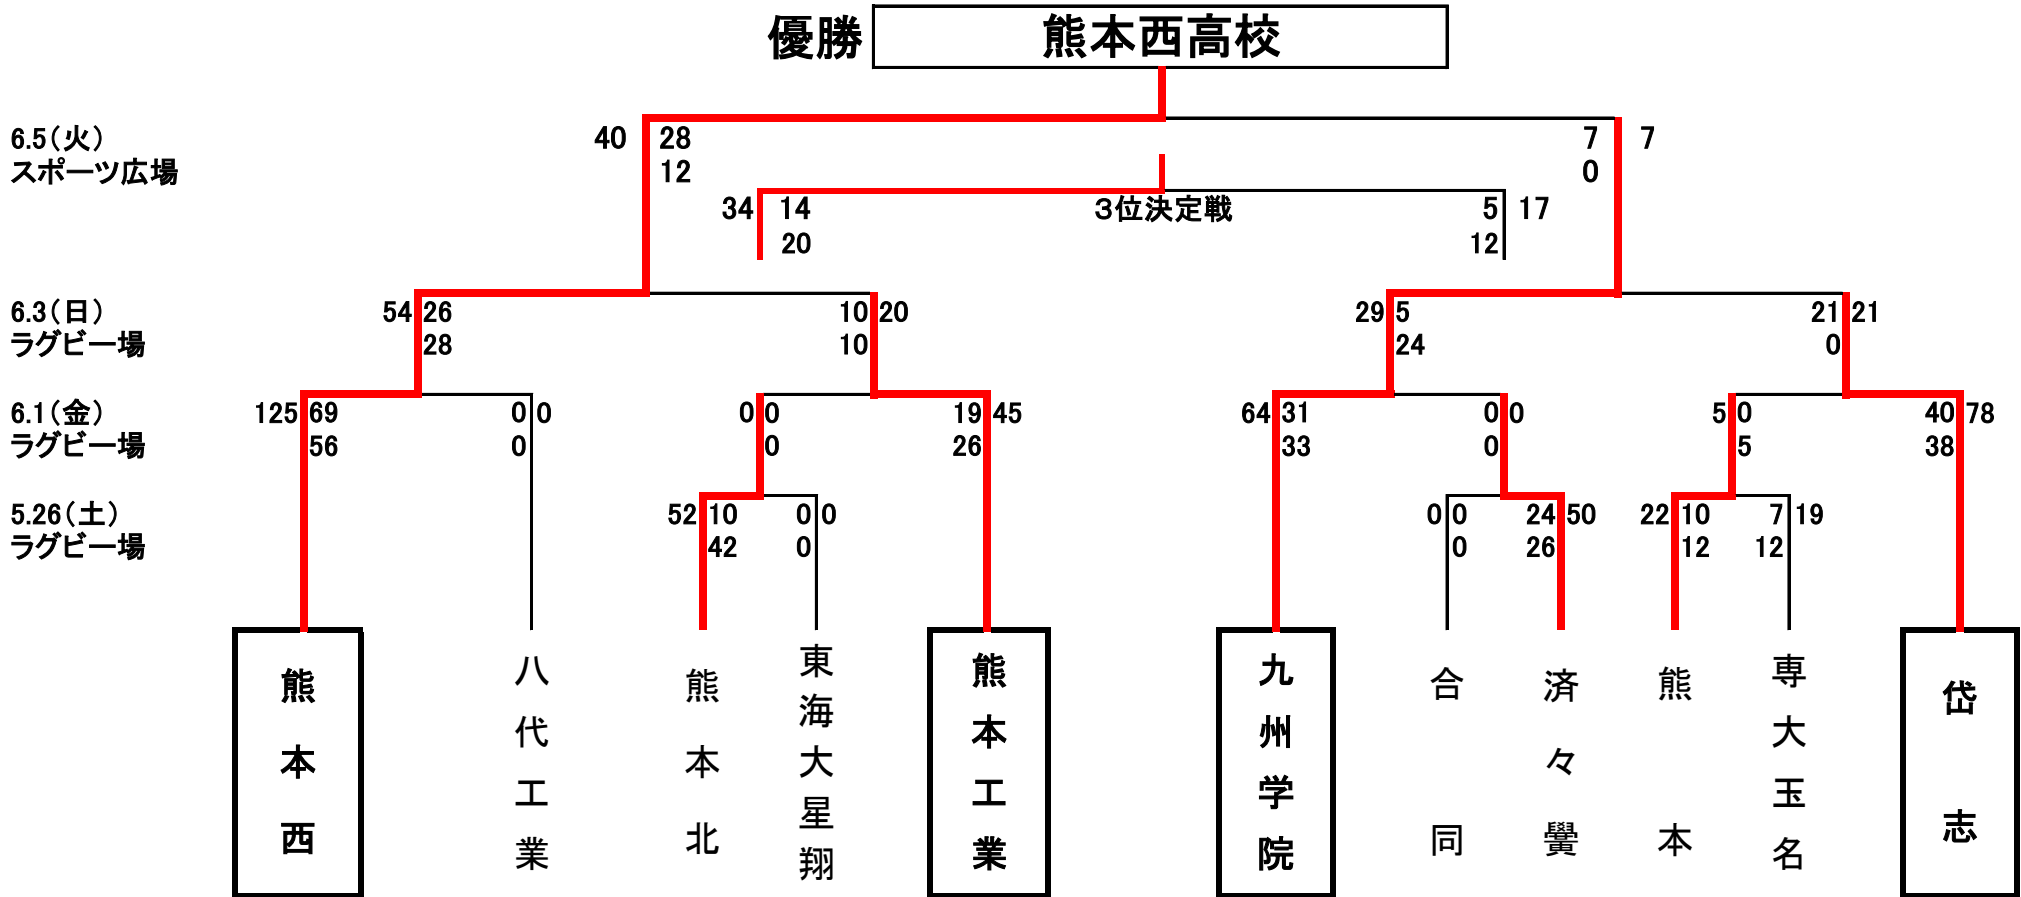

平成30年度

高校

総体/全九州高校選手権大会県予選組合せ(H30.5.26-6.5)

*会場: 県民総合運動公園ラグビー場・スポーツ広場

* 四角ケイ囲みはシード校
 * 合同チームは第二・東稜・開新