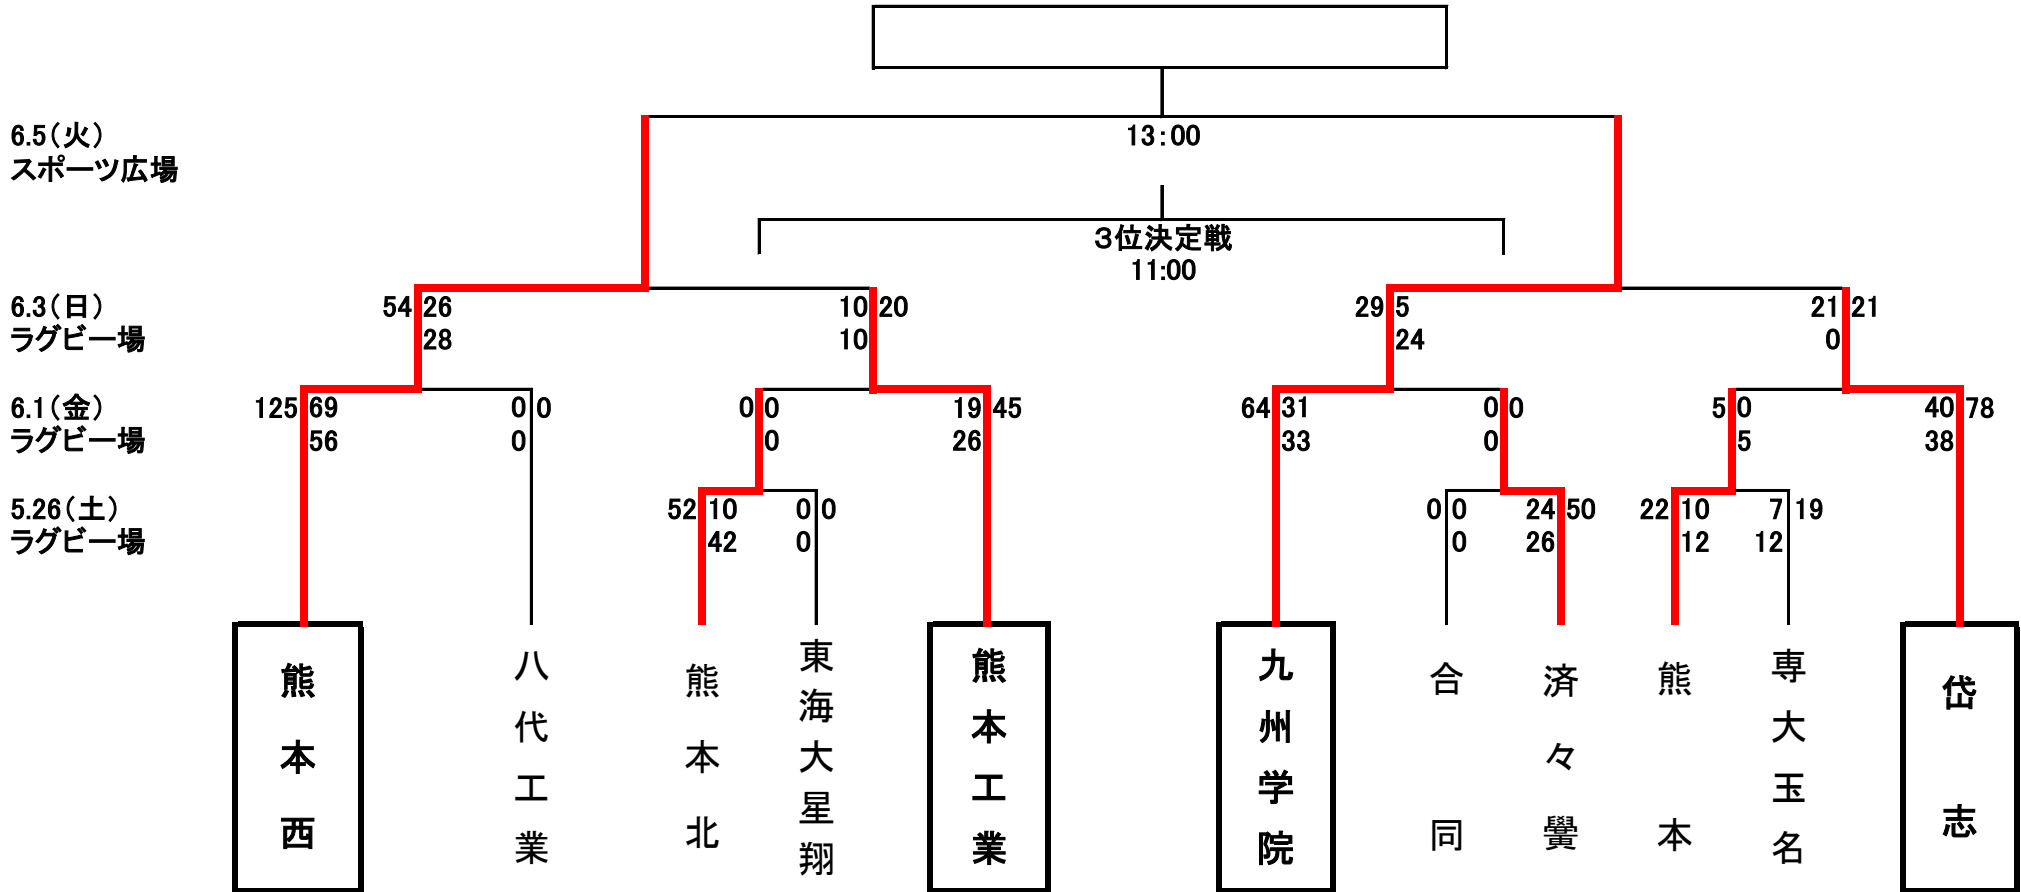

平成30年度

高校

総体/全九州高校選手権大会県予選組合せ(H30.5.26-6.5)

*会場: 県民総合運動公園ラグビー場・スポーツ広場

* 四角ケイ囲みはシード校

* 合同チームは第二・東稜・開新