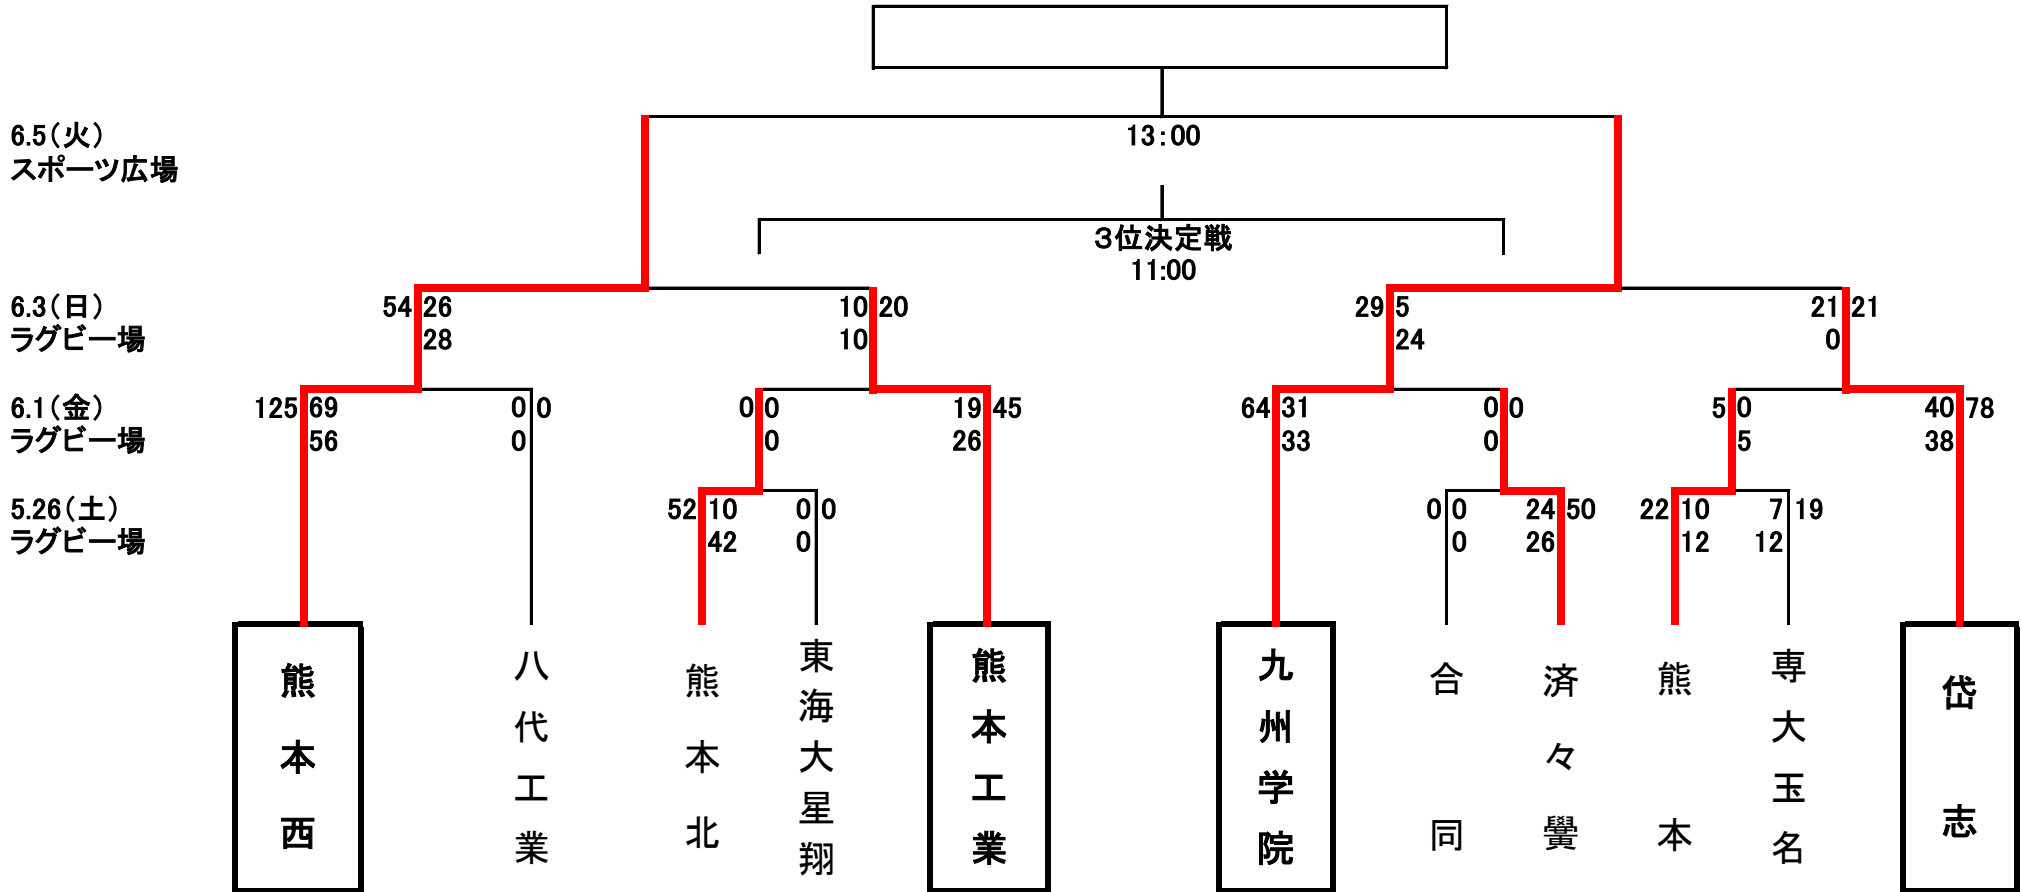

## 高校

### 総体/全九州高校選手権大会県予選組合せ(H30.5.26-6.5)

\*会場: 県民総合運動公園ラグビー場・スポーツ広場

\* 四角ケイ囲みはシード校

\* 合同チームは第二・東稜・開新