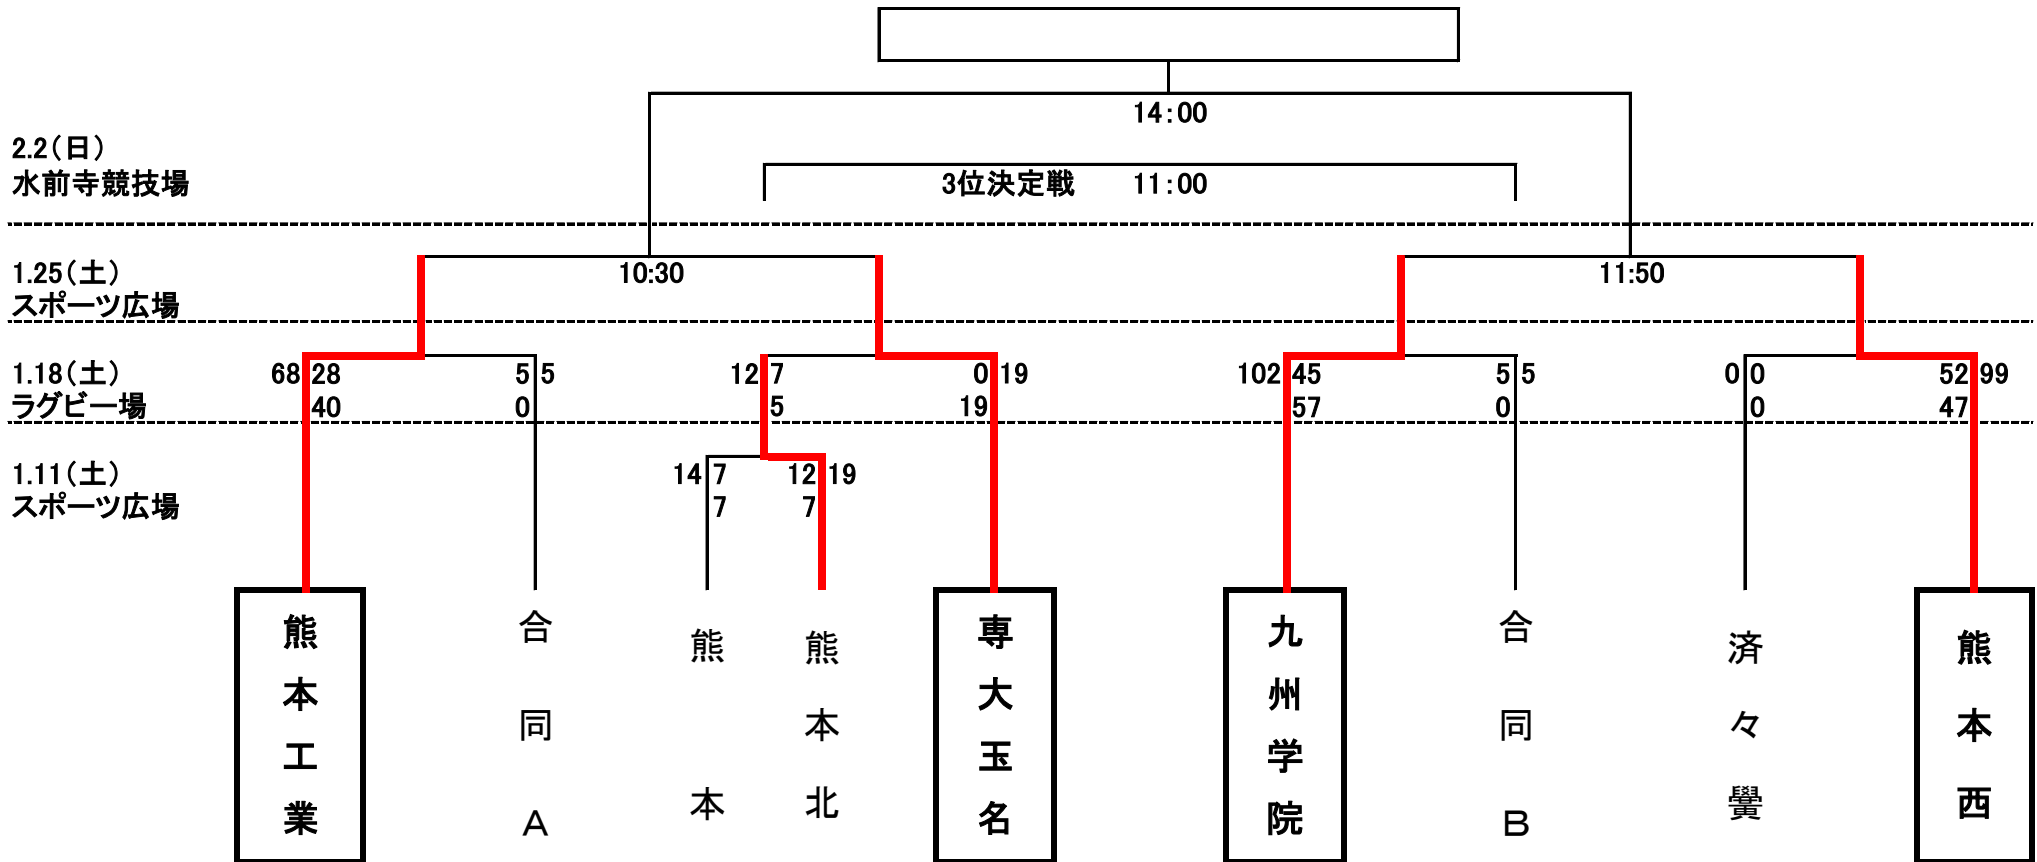

令和元年度

高校

第42回全九州高校新人大会熊本県予選兼RKKカップラグビー大会組合せ(R2.1.11-2.2)

会場: 熊本県民総合運動公園スポーツ広場/ラグビー場/水前寺競技場

* 四角ケイ囲みはシード校

* 合同チームAは八代工・開新・第二、合同チームBは東海大星翔・東稜

* 開会式 1月11日(土)AM9:30 運動公園スポーツ広場