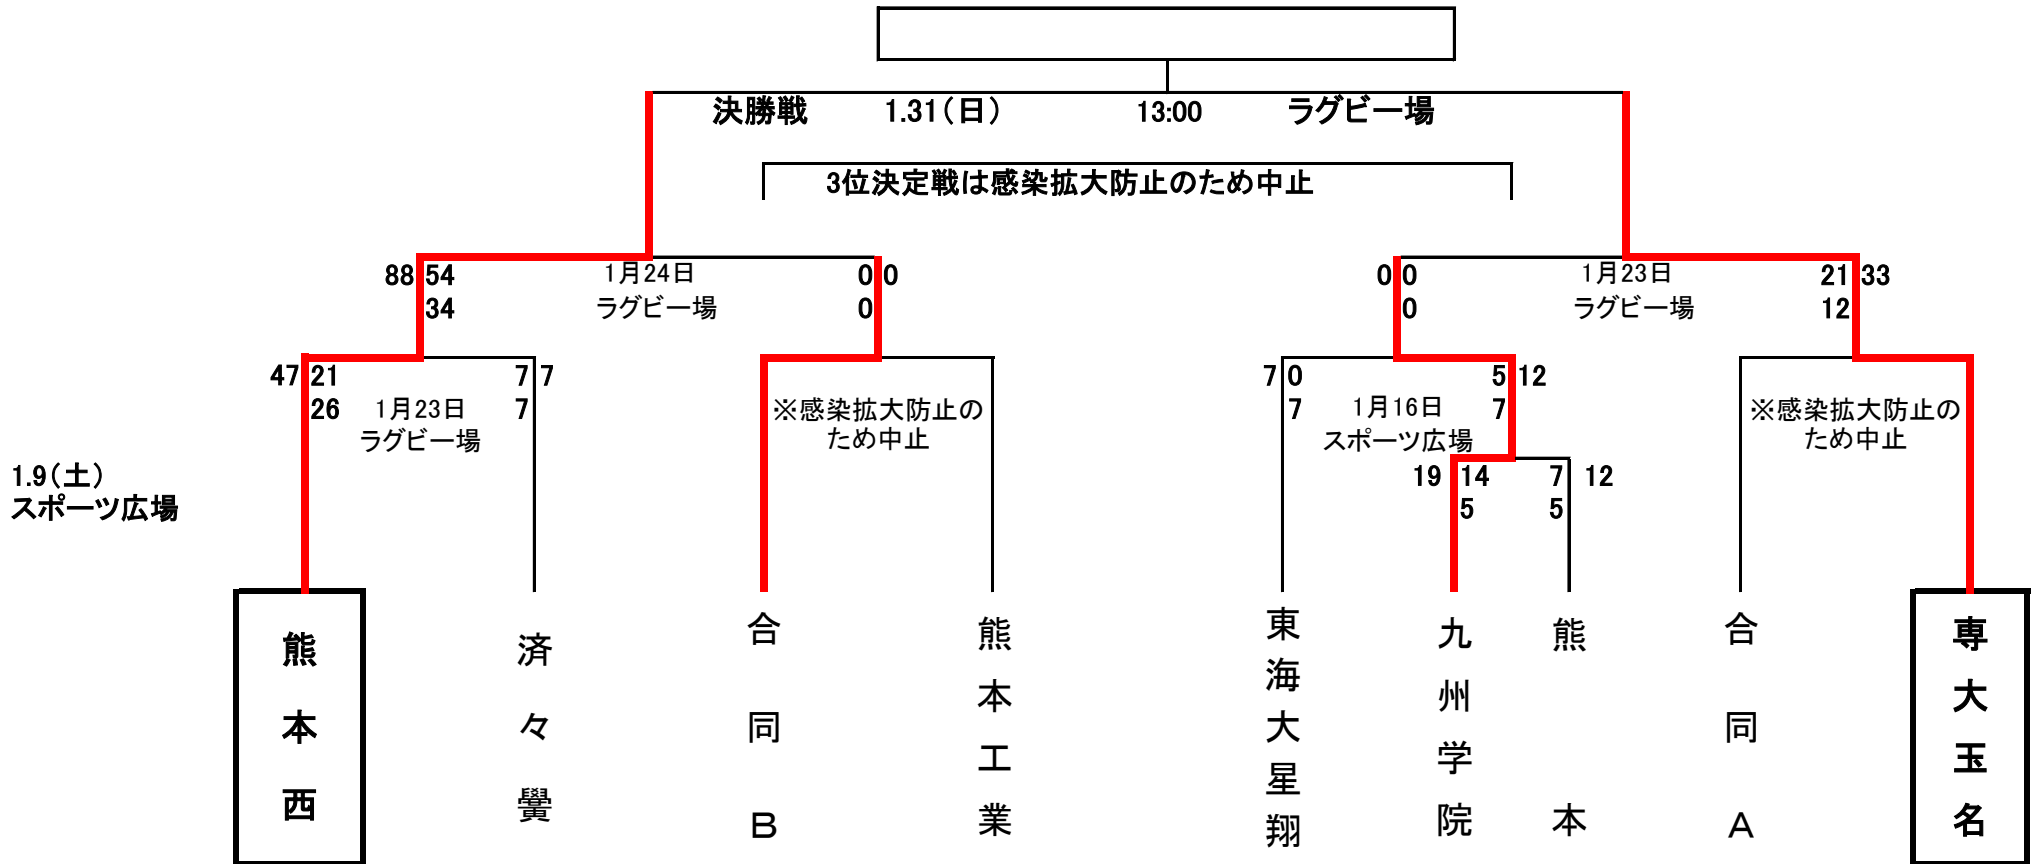

令和2年度

高校

第43回全九州高校新人大会熊本県予選兼RKKカップラグビー大会組合せ(R3.1.9-1.31)

会場:熊本県民総合運動公園スポーツ広場/ラグビー場

* 四角ケイ囲みはシード校

* 合同チームAは熊本北・東稜・第二、合同チームBは八代工業・開新

* 感染拡大防止のため、観戦は試合が行われる対戦校の保護者のみとなりますのでご了承ください。