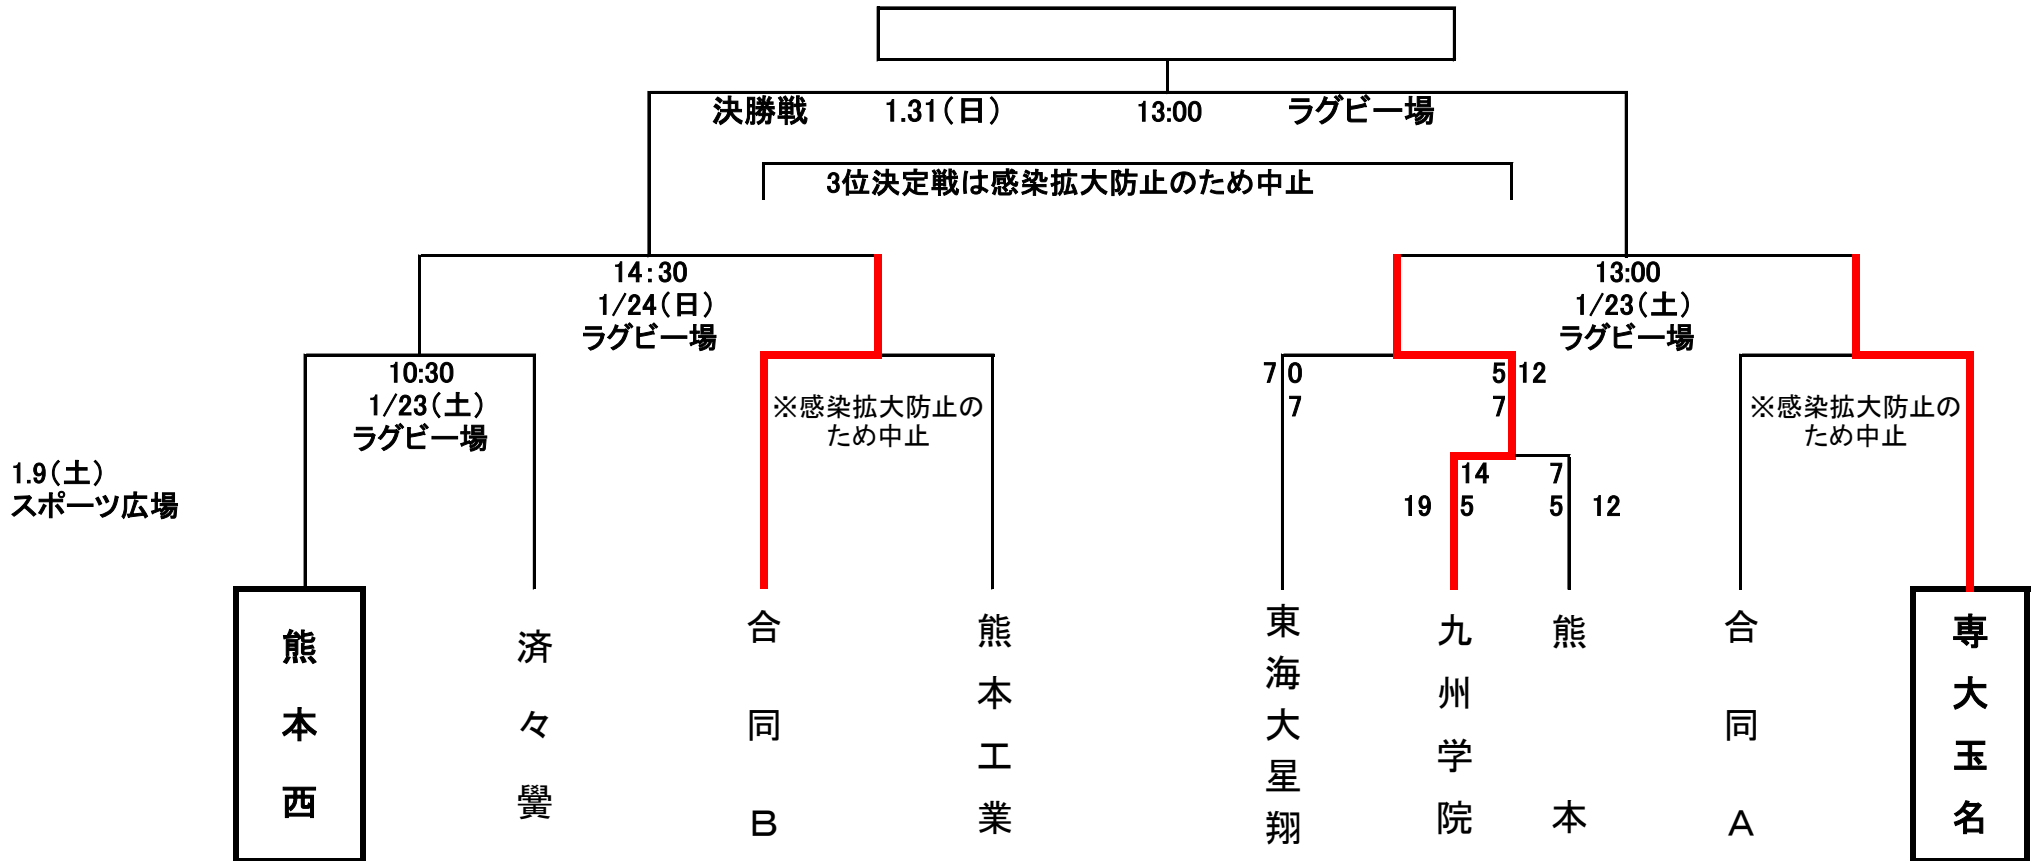

令和2年度

高校

第43回全九州高校新人大会熊本県予選兼RKKカップラグビー大会組合せ(R3.1.9-1.31)

会場:熊本県民総合運動公園スポーツ広場/ラグビー場

* 四角ケイ囲みはシード校

* 合同チームAは熊本北・東稜・第二、合同チームBは八代工業・開新

* 感染拡大防止のため、観戦は試合が行われる対戦校の保護者のみとなりますのでご了承ください。