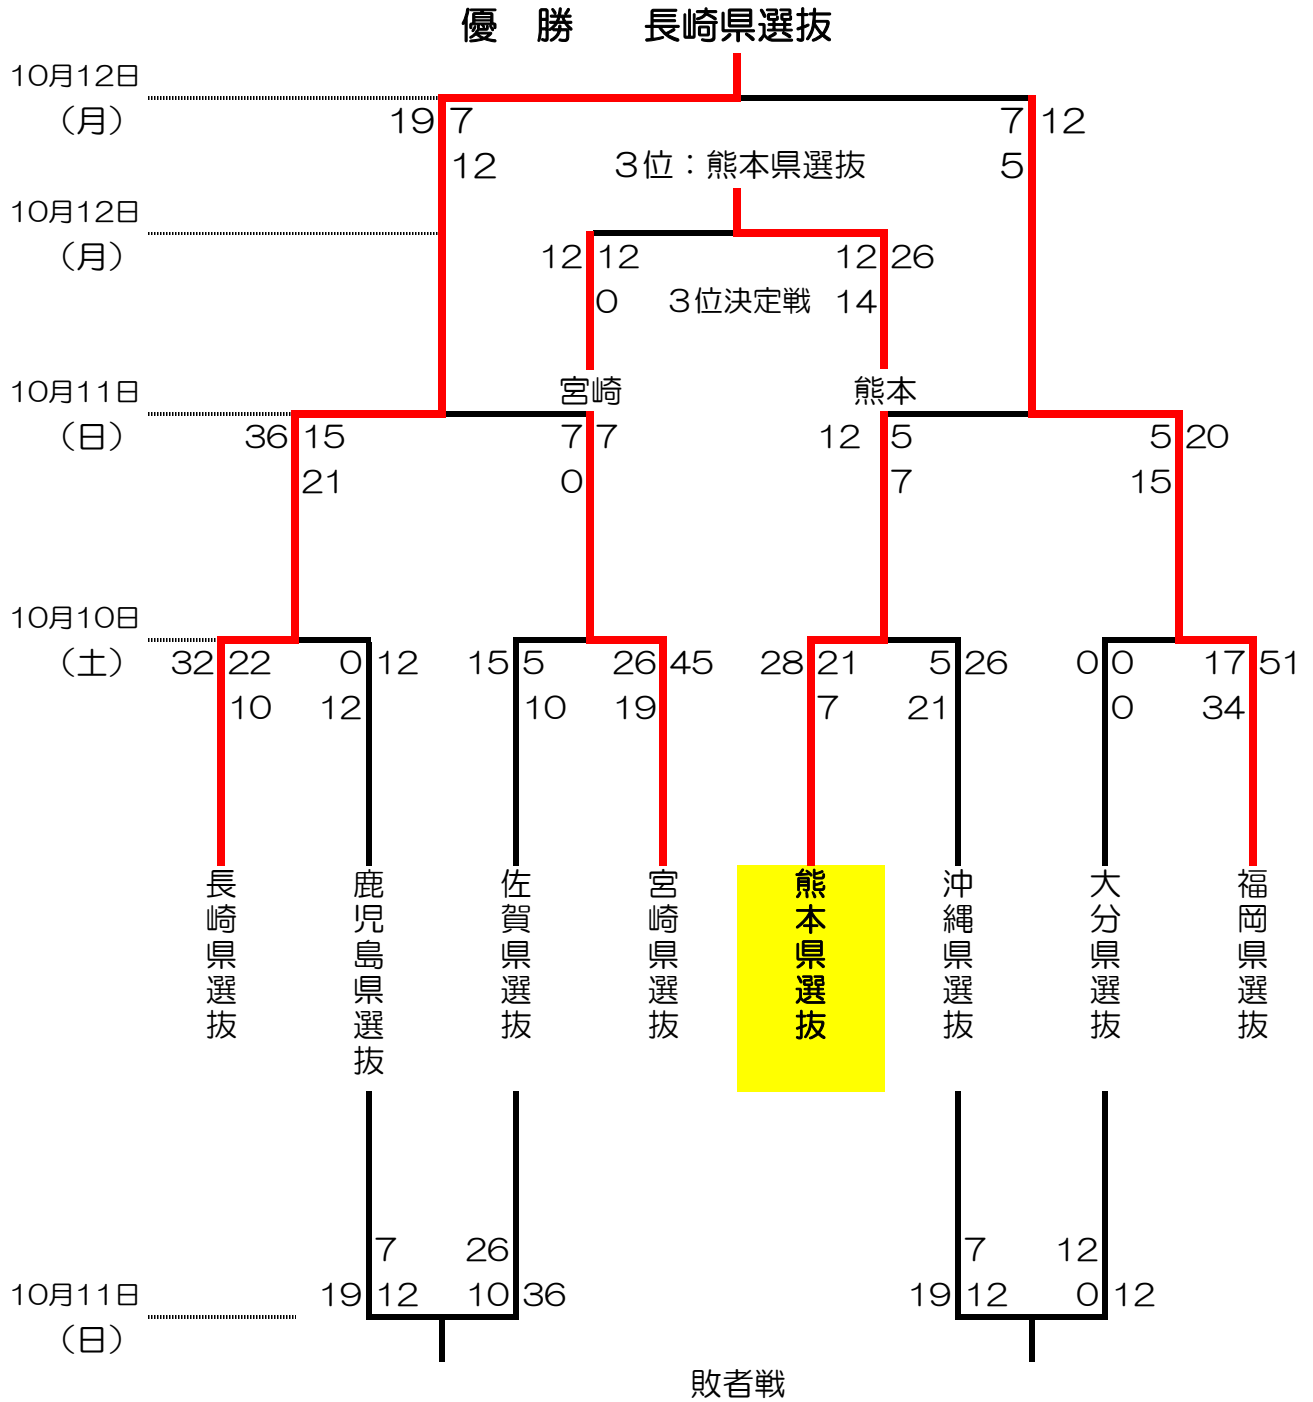

平成27年度

中学

第16回ジュニアラグビー九州ブロック大会 組み合わせ表

会場：熊本県民総合運動公園ラグビー場

* 開会式は10日(土)12:00より運動公園ラグビー場

* 上位3県は全国大会出場権獲得