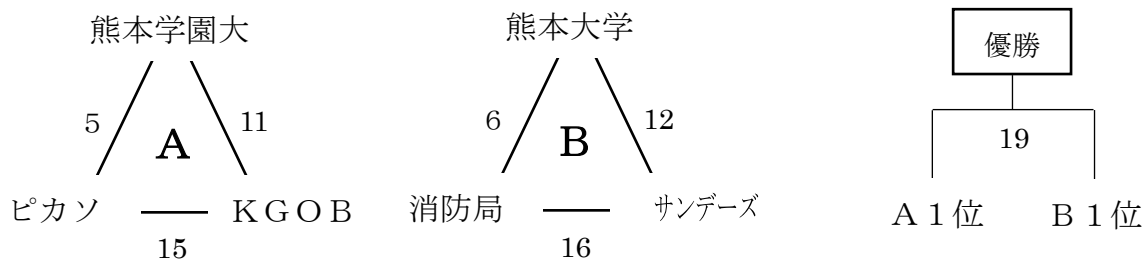

組合せ

3月5日(土)

【高校の部】予選リーグ

3月6日(日)

決勝トーナメント

【大学・社会人の部】

【ジュニアの部】 A… 3年生出場可 B… 1・2年生のみ

3月12日(土)

《予選リーグ》

Aパート

Bパート

《決勝トーナメント》

Aパート

Bパート

3月5日(土)第6回セブンズフェス(高校)				
	9:45	開会式(アナウンスのみ)		
1	10:00	グループA	九州学院	東稜
2	10:20	グループB	熊本北	八代工
3	10:40	グループC	済々黌	東海星翔
4	11:00	グループD	荒尾・岱志	熊本高
5	11:20	グループA	東稜	熊本工業
6	11:40	グループB	八代工	専大玉名
7	12:00	グループC	東海星翔	熊本第二
8	12:20	グループD	熊本高	熊本西
9	12:40	グループA	熊本工業	九州学院
10	13:00	グループB	専大玉名	熊本北
11	13:20	グループC	熊本第二	済々黌
12	13:40	グループD	熊本西	荒尾・岱志