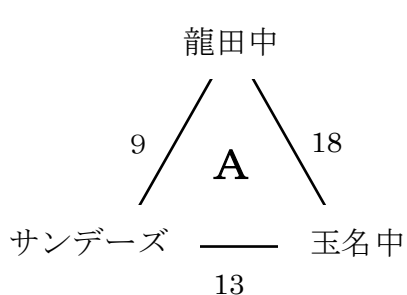

組合せ

3月5日(土)

【高校の部】予選リーグ

3月6日(日)

決勝トーナメント

【大学・社会人の部】

【ジュニアの部】 A… 3年生出場可 B… 1・2年生のみ

3月12日(土)

《予選リーグ》

Aパート

Bパート

《決勝トーナメント》

Aパート

Bパート

3月5日(土)第6回セブンズフェス(高校)				
	9:45	開会式(アナウンスのみ)		
1	10:00	グループA	九州学院	東稜
2	10:20	グループB	熊本北	八代工
3	10:40	グループC	済々黌	東海星翔
4	11:00	グループD	荒尾・岱志	熊本高
5	11:20	グループA	東稜	熊本工業
6	11:40	グループB	八代工	専大玉名
7	12:00	グループC	東海星翔	熊本第二
8	12:20	グループD	熊本高	熊本西
9	12:40	グループA	熊本工業	九州学院
10	13:00	グループB	専大玉名	熊本北
11	13:20	グループC	熊本第二	済々黌
12	13:40	グループD	熊本西	荒尾・岱志