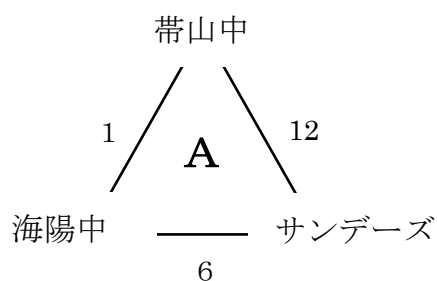

組合せ

3月5日(土)

【高校の部】予選リーグ

3月6日(日)

決勝トーナメント

【大学・社会人の部】

【ジュニアの部】 A… 3年生出場可 B… 1・2年生のみ

3月12日(土)

《予選リーグ》

Aパート

Bパート

《決勝トーナメント》

Aパート

Bパート

3月5日(土)第6回セブンズフェス(高校)				
	9:45	開会式(アナウンスのみ)		
1	10:00	グループA	九州学院	東稜
2	10:20	グループB	熊本北	八代工
3	10:40	グループC	済々黌	東海星翔
4	11:00	グループD	荒尾・岱志	熊本高
5	11:20	グループA	東稜	熊本工業
6	11:40	グループB	八代工	専大玉名
7	12:00	グループC	東海星翔	熊本第二
8	12:20	グループD	熊本高	熊本西
9	12:40	グループA	熊本工業	九州学院
10	13:00	グループB	専大玉名	熊本北
11	13:20	グループC	熊本第二	済々黌
12	13:40	グループD	熊本西	荒尾・岱志