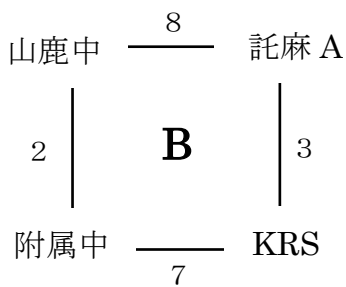

組合せ

3月5日(土)

【高校の部】予選リーグ

3月6日(日)

決勝トーナメント

【大学・社会人の部】

【ジュニアの部】 A… 3年生出場可 B… 1・2年生のみ

3月12日(土)

《予選リーグ》

Aパート

Bパート

《決勝トーナメント》

Aパート

Bパート

3月5日(土)第6回セブンズフェス(高校)				
	9:45	開会式(アナウンスのみ)		
1	10:00	グループA	九州学院	東稜
2	10:20	グループB	熊本北	八代工
3	10:40	グループC	済々黌	東海星翔
4	11:00	グループD	荒尾・岱志	熊本高
5	11:20	グループA	東稜	熊本工業
6	11:40	グループB	八代工	専大玉名
7	12:00	グループC	東海星翔	熊本第二
8	12:20	グループD	熊本高	熊本西
9	12:40	グループA	熊本工業	九州学院
10	13:00	グループB	専大玉名	熊本北
11	13:20	グループC	熊本第二	済々黌
12	13:40	グループD	熊本西	荒尾・岱志