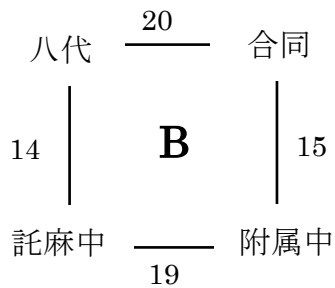

組合せ

3月5日(土)

【高校の部】予選リーグ

3月6日(日)

決勝トーナメント

【大学・社会人の部】

【ジュニアの部】 A… 3年生出場可 B… 1・2年生のみ

3月12日(土)

《予選リーグ》

Aパート

Bパート

《決勝トーナメント》

Aパート

Bパート

3月5日(土)第6回セブンズフェス(高校)				
	9:45	開会式(アナウンスのみ)		
1	10:00	グループA	九州学院	東稜
2	10:20	グループB	熊本北	八代工
3	10:40	グループC	済々黌	東海星翔
4	11:00	グループD	荒尾・岱志	熊本高
5	11:20	グループA	東稜	熊本工業
6	11:40	グループB	八代工	専大玉名
7	12:00	グループC	東海星翔	熊本第二
8	12:20	グループD	熊本高	熊本西
9	12:40	グループA	熊本工業	九州学院
10	13:00	グループB	専大玉名	熊本北
11	13:20	グループC	熊本第二	済々黌
12	13:40	グループD	熊本西	荒尾・岱志