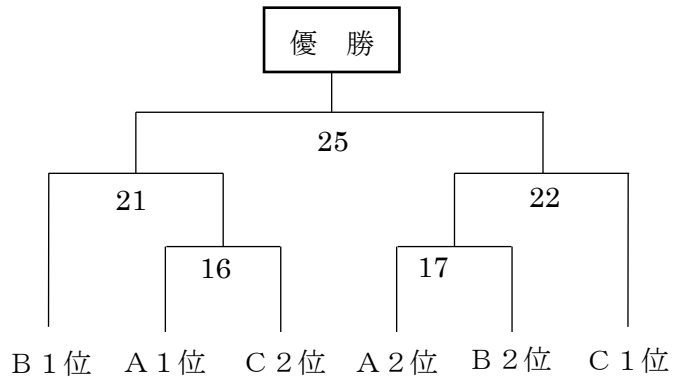

《予選リーグ》

Aパート

Bパート

《決勝トーナメント》

Aパート

Bパート

3月5日(土)第6回セブンズフェス(高校)				
	9:45	開会式(アナウンスのみ)		
1	10:00	グループA	九州学院	東稜
2	10:20	グループB	熊本北	八代工
3	10:40	グループC	済々黌	東海星翔
4	11:00	グループD	荒尾・岱志	熊本高
5	11:20	グループA	東稜	熊本工業
6	11:40	グループB	八代工	専大玉名
7	12:00	グループC	東海星翔	熊本第二
8	12:20	グループD	熊本高	熊本西
9	12:40	グループA	熊本工業	九州学院
10	13:00	グループB	専大玉名	熊本北
11	13:20	グループC	熊本第二	済々黌
12	13:40	グループD	熊本西	荒尾・岱志