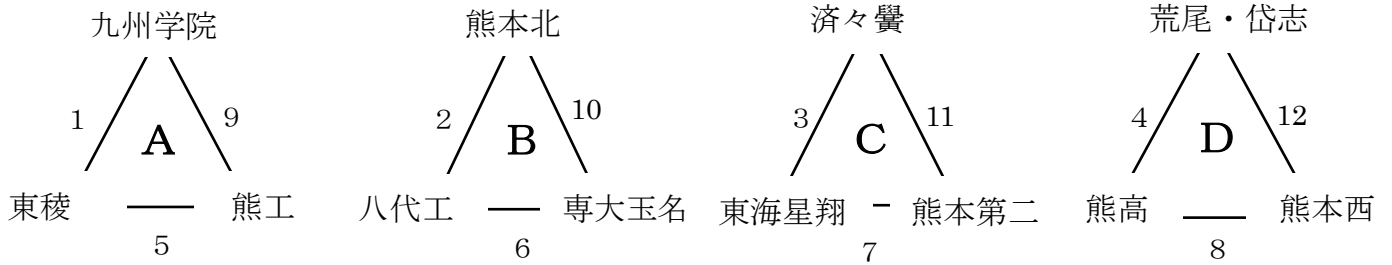

組合せ

3月5日(土)

【高校の部】予選リーグ

3月6日(日)

決勝トーナメント

【大学・社会人の部】

【ジュニアの部】 A… 3年生出場可 B… 1・2年生のみ

3月12日(土)

《予選リーグ》

Aパート

Bパート

《決勝トーナメント》

Aパート

Bパート

3月5日(土)第6回セブンズフェス(高校)				
	9:45	開会式(アナウンスのみ)		
1	10:00	グループA	九州学院	東稜
2	10:20	グループB	熊本北	八代工
3	10:40	グループC	済々黌	東海星翔
4	11:00	グループD	荒尾・岱志	熊本高
5	11:20	グループA	東稜	熊本工業
6	11:40	グループB	八代工	専大玉名
7	12:00	グループC	東海星翔	熊本第二
8	12:20	グループD	熊本高	熊本西
9	12:40	グループA	熊本工業	九州学院
10	13:00	グループB	専大玉名	熊本北
11	13:20	グループC	熊本第二	済々黌
12	13:40	グループD	熊本西	荒尾・岱志