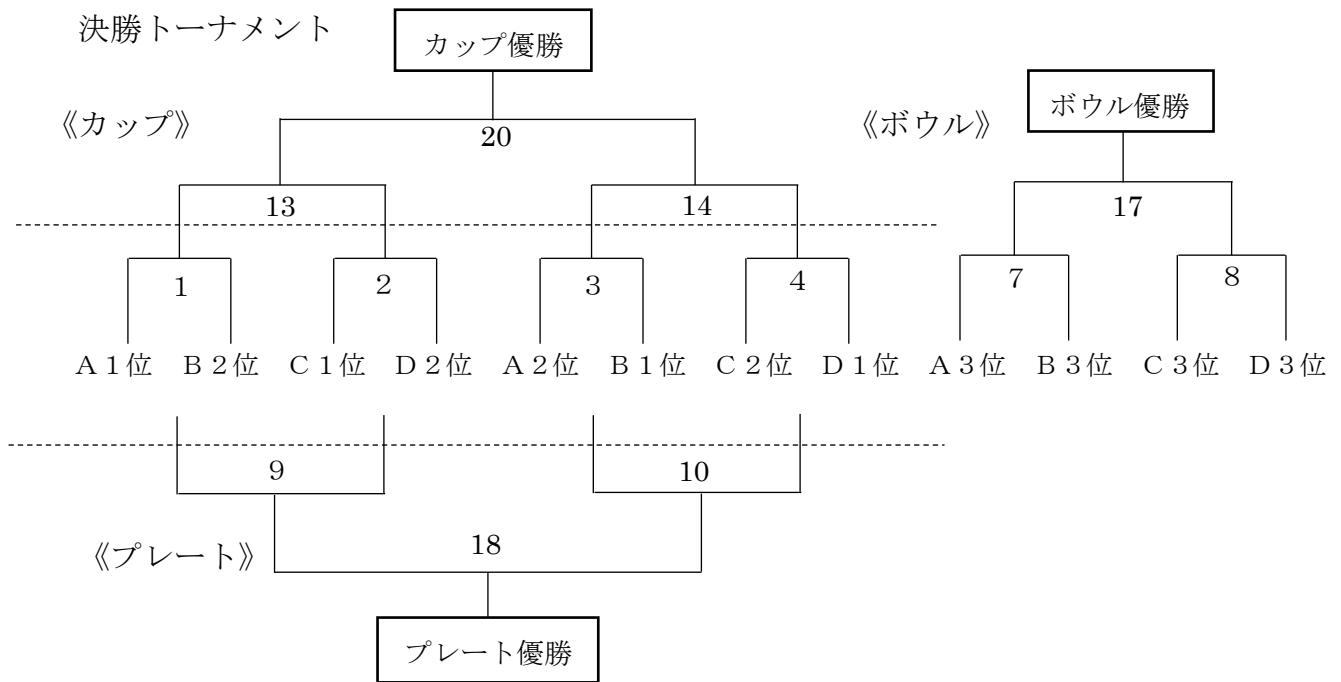

組合せ

3月5日(土)

【高校の部】予選リーグ

3月6日(日)

決勝トーナメント

【大学・社会人の部】

【ジュニアの部】 A… 3年生出場可 B… 1・2年生のみ

3月12日(土)

《予選リーグ》

Aパート

Bパート

《決勝トーナメント》

Aパート

Bパート

3月5日(土)第6回セブンズフェス(高校)				
	9:45	開会式(アナウンスのみ)		
1	10:00	グループA	九州学院	東稜
2	10:20	グループB	熊本北	八代工
3	10:40	グループC	済々黌	東海星翔
4	11:00	グループD	荒尾・岱志	熊本高
5	11:20	グループA	東稜	熊本工業
6	11:40	グループB	八代工	専大玉名
7	12:00	グループC	東海星翔	熊本第二
8	12:20	グループD	熊本高	熊本西
9	12:40	グループA	熊本工業	九州学院
10	13:00	グループB	専大玉名	熊本北
11	13:20	グループC	熊本第二	済々黌
12	13:40	グループD	熊本西	荒尾・岱志

3月12日(土)第5回セブンズフェス				
1	9:00	B-1	帯山	海陽
2	9:15	B-2	山鹿	附属
3	9:30	B-2	KRS	託麻A
4	9:45	B-3	出水	玉名
5	10:00	B-3	龍田	託麻B
6	10:15	B-1	海陽	サンデ
7	10:30	B-2	附属	KRS
8	10:45	B-2	託麻A	山鹿
9	11:00	A-1	龍田	サンデ
10	11:15	B-3	玉名	龍田
11	11:30	B-3	託麻B	出水
12	11:45	B-1	サンデ	帯山
13	12:00	A-1	サンデ	玉名
14	12:15	A-2	八代	託麻
15	12:30	A-2	附属	合同
16	12:45	B決1-1		
17	13:00	B決1-2		
18	13:15	A-1	玉名	龍田
19	13:30	A-2	託麻	附属
20	13:45	A-2	合同	八代
21	14:00	B決2-1		
22	14:20	B決2-2		
23	14:40	A決1-1		
24	15:00	A決1-2		
25	15:20	B決勝		
26	15:40	A決勝		
	終了後	表彰式及び閉会式		