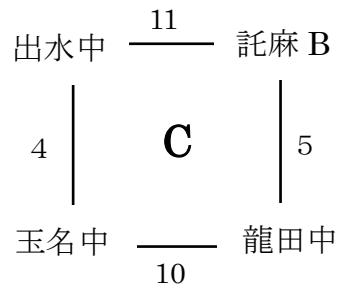

組合せ

3月5日(土)

【高校の部】予選リーグ

3月6日(日)

決勝トーナメント

【大学・社会人の部】

【ジュニアの部】 A… 3年生出場可 B… 1・2年生のみ

3月12日(土)

《予選リーグ》

Aパート

Bパート

《決勝トーナメント》

Aパート

Bパート

3月5日(土)第6回セブンズフェス(高校)				
	9:45	開会式(アナウンスのみ)		
1	10:00	グループA	九州学院	東稜
2	10:20	グループB	熊本北	八代工
3	10:40	グループC	済々黌	東海星翔
4	11:00	グループD	荒尾・岱志	熊本高
5	11:20	グループA	東稜	熊本工業
6	11:40	グループB	八代工	専大玉名
7	12:00	グループC	東海星翔	熊本第二
8	12:20	グループD	熊本高	熊本西
9	12:40	グループA	熊本工業	九州学院
10	13:00	グループB	専大玉名	熊本北
11	13:20	グループC	熊本第二	済々黌
12	13:40	グループD	熊本西	荒尾・岱志