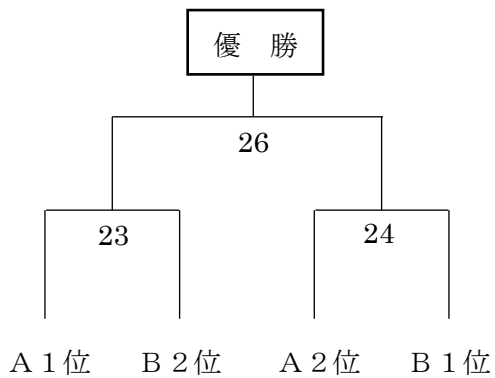

《予選リーグ》

Aパート

Bパート

《決勝トーナメント》

Aパート

Bパート

3月5日(土)第6回セブンズフェス(高校)				
	9:45	開会式(アナウンスのみ)		
1	10:00	グループA	九州学院	東稜
2	10:20	グループB	熊本北	八代工
3	10:40	グループC	済々黌	東海星翔
4	11:00	グループD	荒尾・岱志	熊本高
5	11:20	グループA	東稜	熊本工業
6	11:40	グループB	八代工	専大玉名
7	12:00	グループC	東海星翔	熊本第二
8	12:20	グループD	熊本高	熊本西
9	12:40	グループA	熊本工業	九州学院
10	13:00	グループB	専大玉名	熊本北
11	13:20	グループC	熊本第二	済々黌
12	13:40	グループD	熊本西	荒尾・岱志